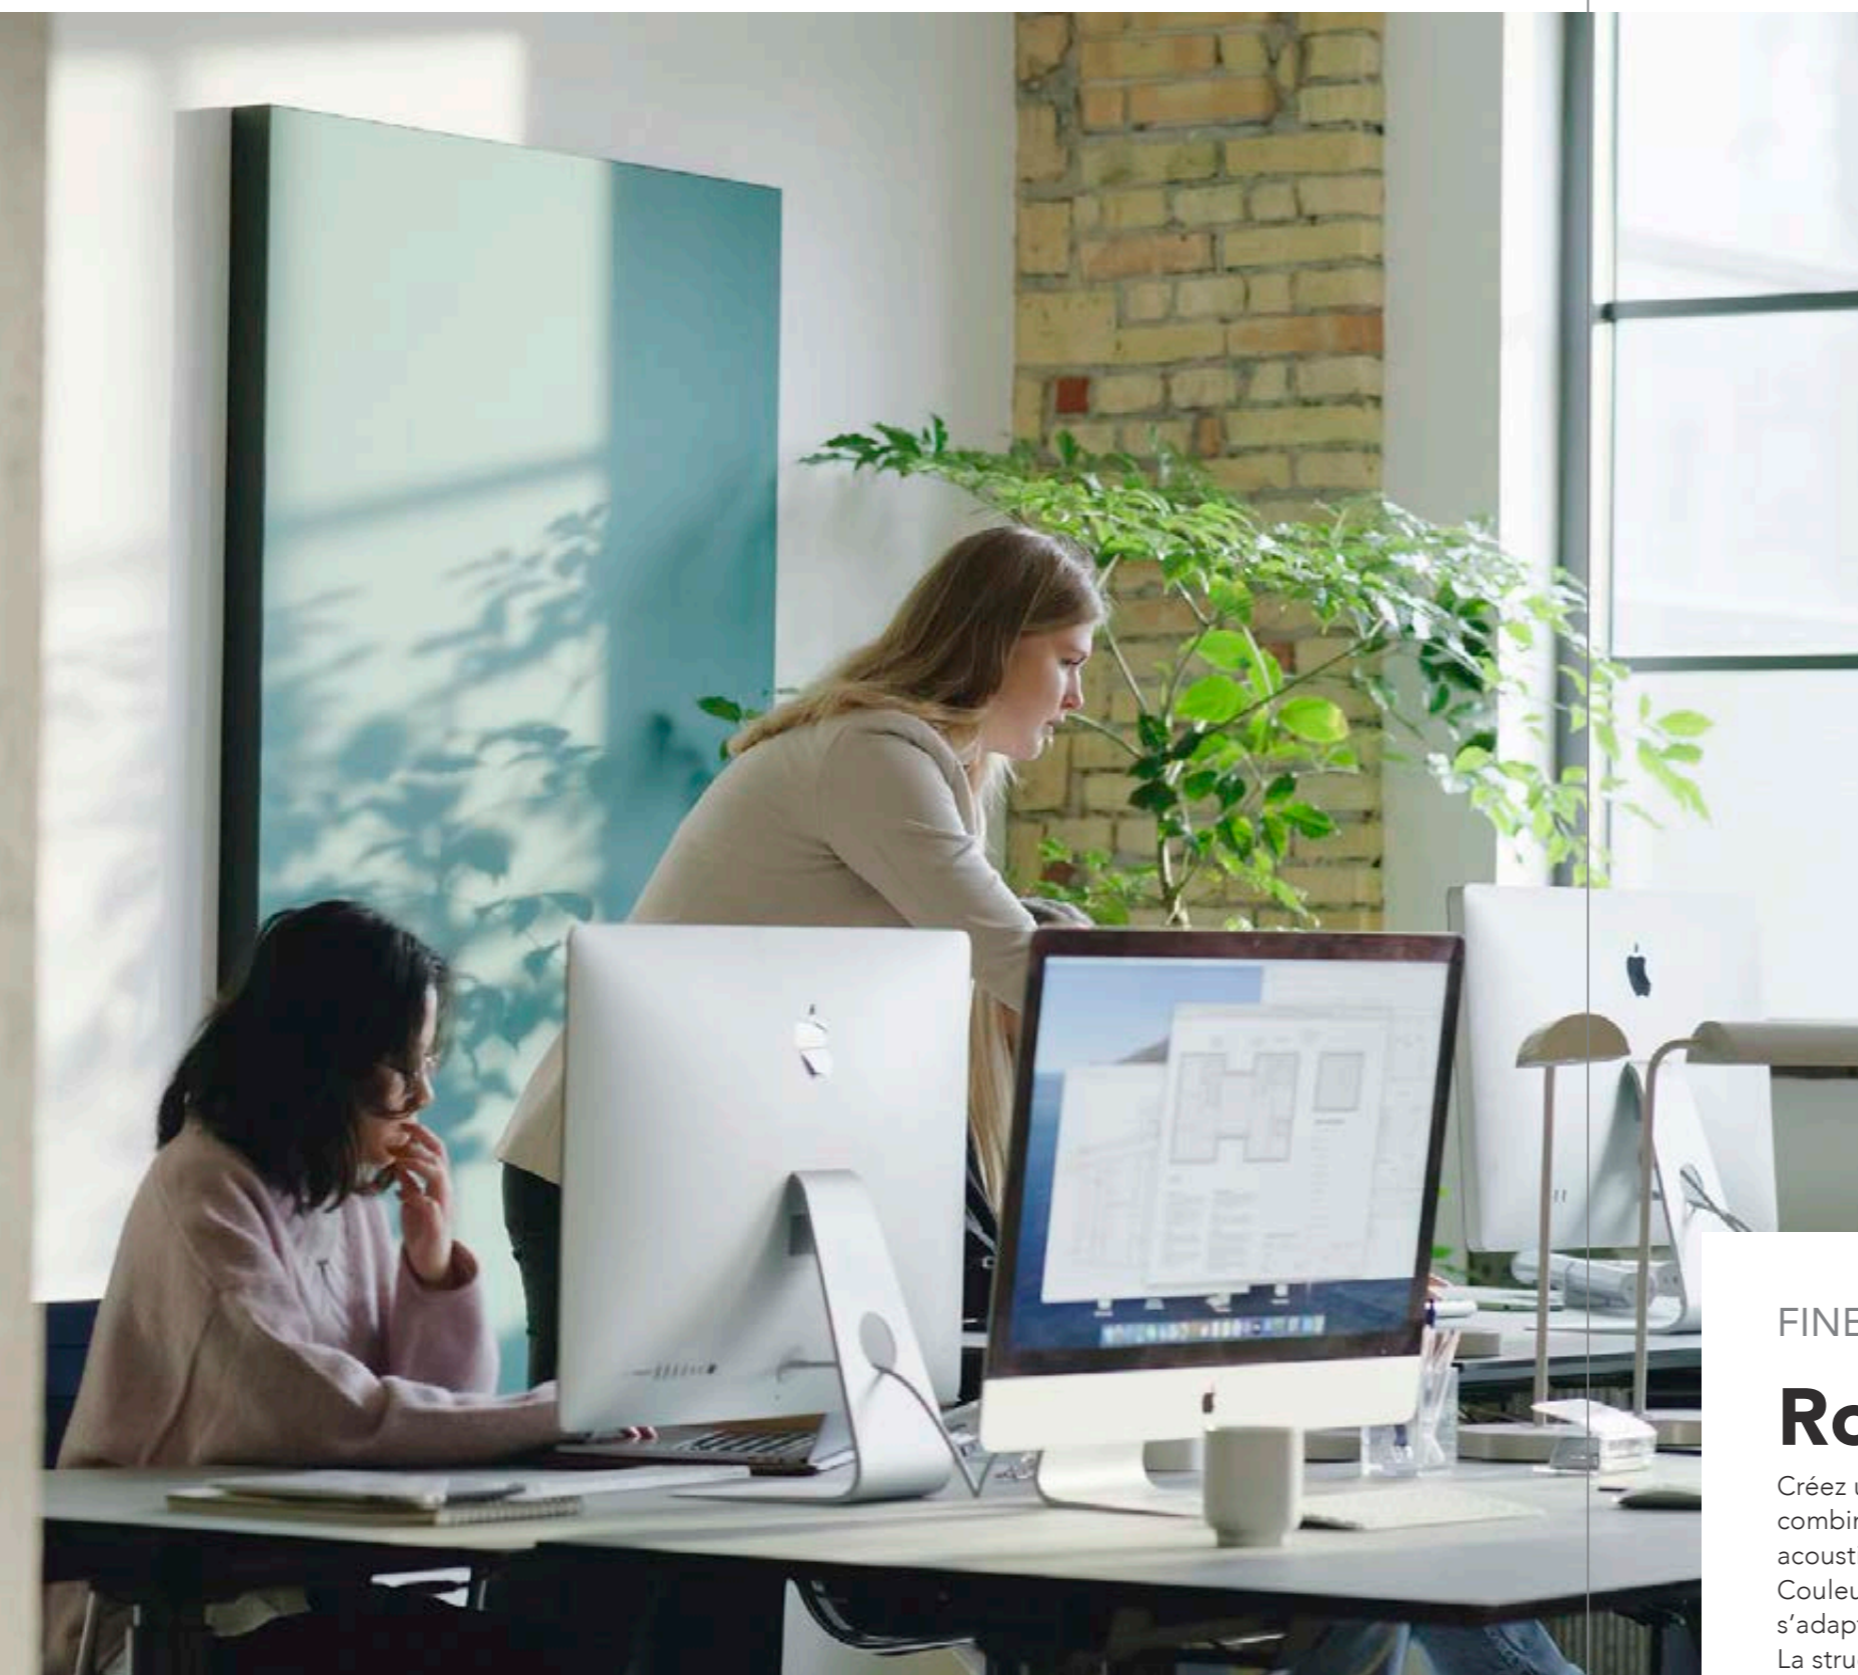

FINESSE DU DESIGN. QUALITÉ ACOUSTIQUE.

Rockfon® Canva

Créez un design d'une finesse et d'une qualité acoustique exceptionnelles combinés dans un seul élément. Les éléments design en panneaux acoustiques Rockfon Canva sont disponibles dans la palette des 34 Couleurs du Bien-être. Ils peuvent aussi être personnalisés afin de s'adapter à l'ambiance, à la fonction ou à la marque de tout type d'espace. La structure modulaire et les toiles détachables de Canva vous permettent de commander de nouvelles toiles pour apporter un nouveau vent de fraîcheur, lorsque les locataires ou les fonctions de la pièce changent.