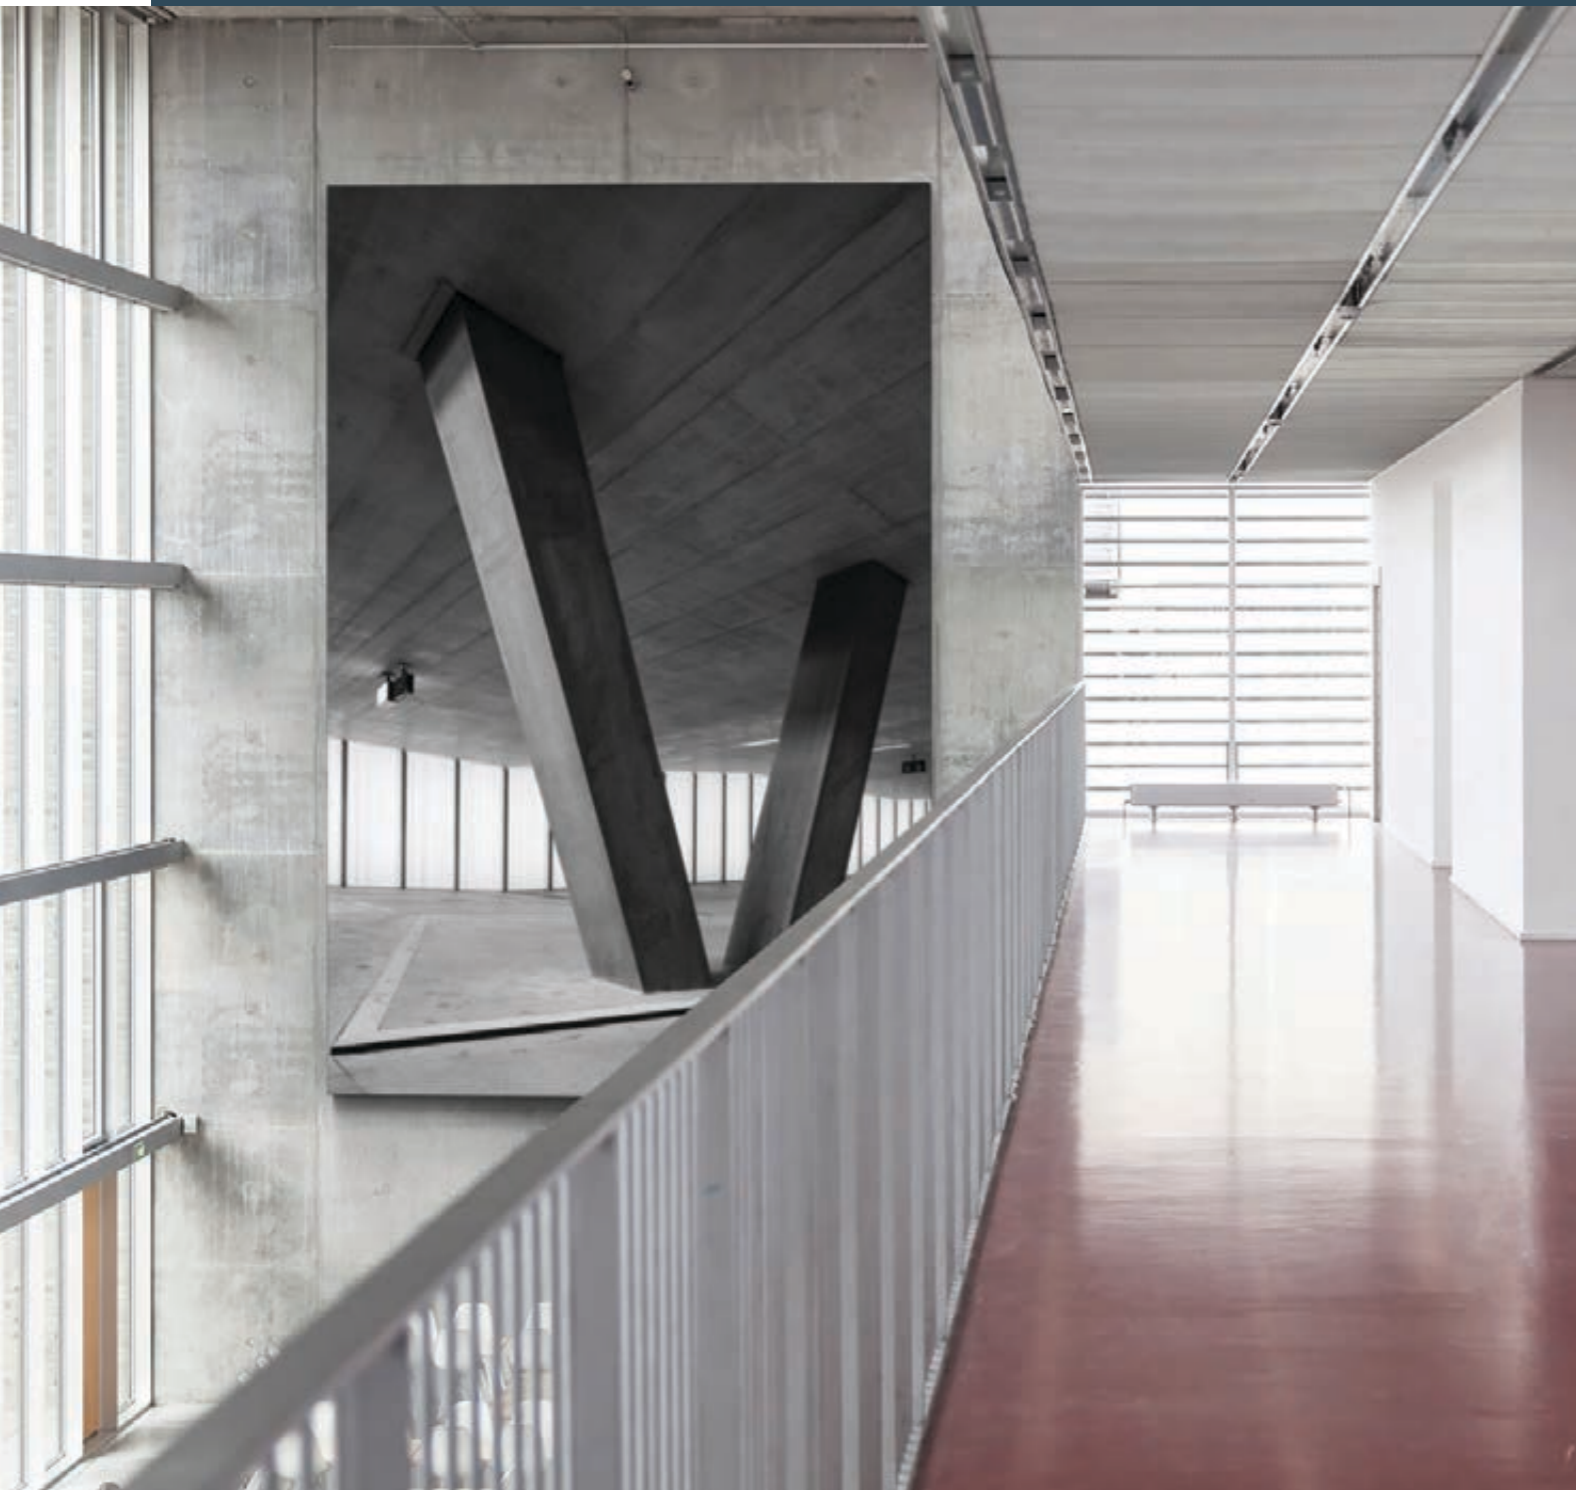

## Rockfon® Canva

Créez un design d'une finesse et d'une qualité acoustique exceptionnelles combinés dans un seul élément. Les éléments design en panneaux acoustiques Rockfon Canva sont disponibles dans la palette des 34 Couleurs du Bien-être. Ils peuvent aussi être personnalisés afin de s'adapter à l'ambiance, à la fonction ou à la marque de tout type d'espace. La structure modulaire et les toiles détachables de Canva vous permettent de commander de nouvelles toiles pour apporter un nouveau vent de fraîcheur, lorsque les locataires ou les fonctions de la pièce changent.

### Conçu par Akuart

Rockfon Canva a été créé en collaboration avec Akuart, un acteur majeur dans la conception de produits acoustiques flexibles et entièrement personnalisables.

**AKUART**

Rockfon Canva vous offre une liberté de création illimitée. Sélectionnez parmi une gamme polyvalente de Wall Panel (panneaux muraux), de Hanging Divider (séparateurs suspendus) et de Floor Screen (paravents acoustiques), ou combinez-les selon vos préférences, pour apporter une grande flexibilité de création aux intérieurs modernes. Choisissez parmi nos 34 Couleurs du Bien-être, ou créez une toile personnalisée avec votre choix de logo de marque, d'illustration, de message ou de signalisation.

# Une image parfaite

Rockfon Canva a une absorption acoustique de classe A qui aide les personnes à être plus concentrées, productives et épanouies dans leur travail. La toile détachable est lavable en machine et peut être dépoussiérée, aspirée ou désinfectée avec des lingettes antibactériennes pour l'hygiène. Et parce que Rockfon Canva a de faibles taux d'émission comme l'atteste sa certification M1 et son étiquette COV A+, la qualité de l'air reste élevée.

## Formats

Wall Panel  
Hanging Divider  
Floor Screen