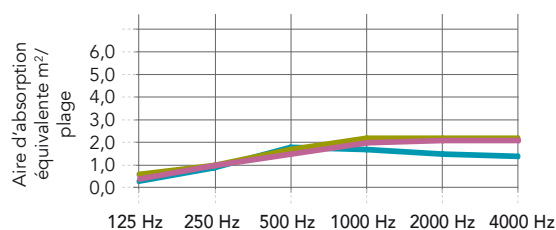

Couleurs

Les codes NCS retenus correspondent à la couleur la plus proche du rendu réel. En effet, la teinte des dalles de plafond peut être sensiblement différente des couleurs imprimées dans cette brochure en raison de la texture du voile recouvrant les panneaux de laine de roche. Des échantillons de voiles sont disponibles sur demande.

Performances

Absorption acoustique

A_{eq} (m²/plage)

* Valeurs acoustiques pour des plages avec une distance entre les plages égale ou supérieur à 2000mm.

Pour plus de données acoustiques, prenez contact avec le service technique Rockfon locale.

	125 Hz	250 Hz	500 Hz	1000 Hz	2000 Hz	4000 Hz
Cercle 1160 module seul* (hauteur de suspension : 45mm)	0,3	0,9	1,8	1,7	1,5	1,4
Cercle 1160 module seul* (hauteur de suspension : 500mm)	0,6	1,0	1,7	2,2	2,2	2,2
Cercle 1160 - Rangée de 2x4 modules, distance 300mm (hauteur de suspension 500mm)	0,4	1,0	1,5	2,0	2,1	2,1