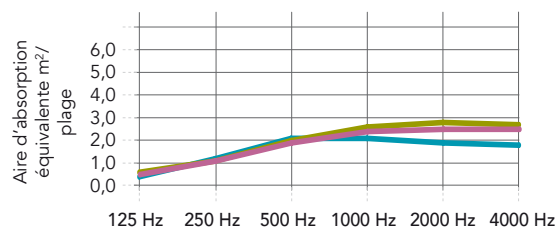

125 Hz	250 Hz	500 Hz	1000 Hz	2000 Hz	4000 Hz
Carré 1160 module seul* (hauteur de suspension : 45mm)	0,4	1,2	2,1	2,1	1,9	1,8
Carré 1160 module seul* (hauteur de suspension : 500mm)	0,6	1,1	2,0	2,6	2,8	2,7
Carré 1160 - Rangée de 2x4 modules, distance 300mm (hauteur de suspension 500mm)	0,5	1,1	1,9	2,4	2,5	2,5

Réaction au feu

A2-s1,d0

Réflexion à la lumière

Selon finition.

Résistance à l'humidité et résistance à la flexion

Jusqu'à 100 % HR.

Aucun affaissement visible même dans des conditions d'humidité extrême.

Rockfon Eclipse ne peut être ni utilisé en piscine ni installé dans des espaces ouverts sur l'extérieur. Pour plus d'informations, merci de contacter Rockfon.

Entretien

- Aspirateur

Hygiène

La laine de roche ne contient aucun élément nutritif et ne permet pas le développement des micro-organismes

Environnement

Laine de roche entièrement recyclable

Le contenu recyclé des produits Rockfon se situe entre 29 et 64 % conformément à la norme ISO 14021.

Les solutions acoustiques Rockfon ont reçu les certifications Cradle to Cradle Certified® Silver et Bronze.

Empreinte carbone

6.12 kg d'éq. CO₂

(du berceau à la sortie d'usine)

Environnement intérieur

Une sélection de produits Rockfon a été récompensée par la classification finlandaise des émissions de matériaux de construction M1 et par le label danois de climat intérieur pour les produits à faibles émissions de COV