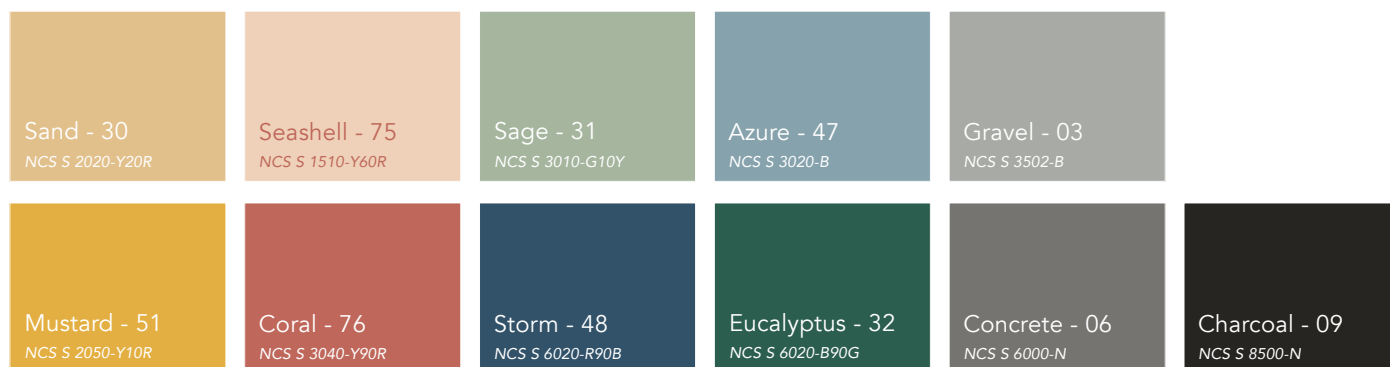

Rockfon[®] Eclipse[™] Colour

Fiche technique

Rockfon® Eclipse™ Colour

- Îlot acoustique sans cadre innovant et esthétique, doté d'une finition lisse et d'une surface colorée
- Rockfon Eclipse Colour est disponible en deux formats (carré et carré) et en 11 couleurs exclusives de la gamme Rockfon Color-All pour inspirer et améliorer votre aménagement intérieur
- Des couleurs subtiles parfaitement harmonieuses entre elles, soit dans la même pièce ou dans différentes parties d'un bâtiment
- Rapide et facile à mettre en œuvre, il peut être utilisé seul ou lorsqu'un plafond suspendu traditionnel ne peut être envisagé
- Parfait pour exploiter la masse thermique, avec une face arrière garantissant une excellente réflexion à la lumière et à la chaleur

Description du produit

- Îlot acoustique en laine de roche
- Face visible : voile coloré avec une finition lisse et mate
- Face arrière : contre voile blanc
- Bords peints

Applications

- Commerce
- Éducation
- Bureau
- Loisirs

Couleurs

Les codes NCS retenus correspondent à la couleur la plus proche du rendu réel. En effet, la teinte des dalles de plafond peut être sensiblement différente des couleurs imprimées dans cette brochure en raison de la texture du voile recouvrant les panneaux de laine de roche. Des échantillons de voiles sont disponibles sur demande.