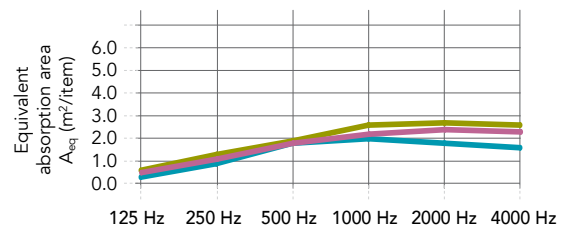

Contactez-nous pour les formes et les tailles spéciales, pour les deux faces peintes Eclipse Personnalisé, ainsi que pour les délais et les quantités minimales de commande.

*Pour accéder à l'ensemble des données de l'impact du cycle de vie, merci de consulter nos EPD disponibles sur notre site internet rockfon.link/be-fr-epd. En raison des différences dans les méthodes de calcul et les hypothèses des scénarios, les valeurs d'impact environnemental ne sont généralement pas directement comparables entre les fabricants.

Performances

Absorption acoustique

A_{eq} (m²/plage)

* Valeurs acoustiques pour des plages avec une distance entre les plages égale ou supérieur à 2000mm.

Pour plus de données acoustiques, prenez contact avec le service technique Rockfon locale.