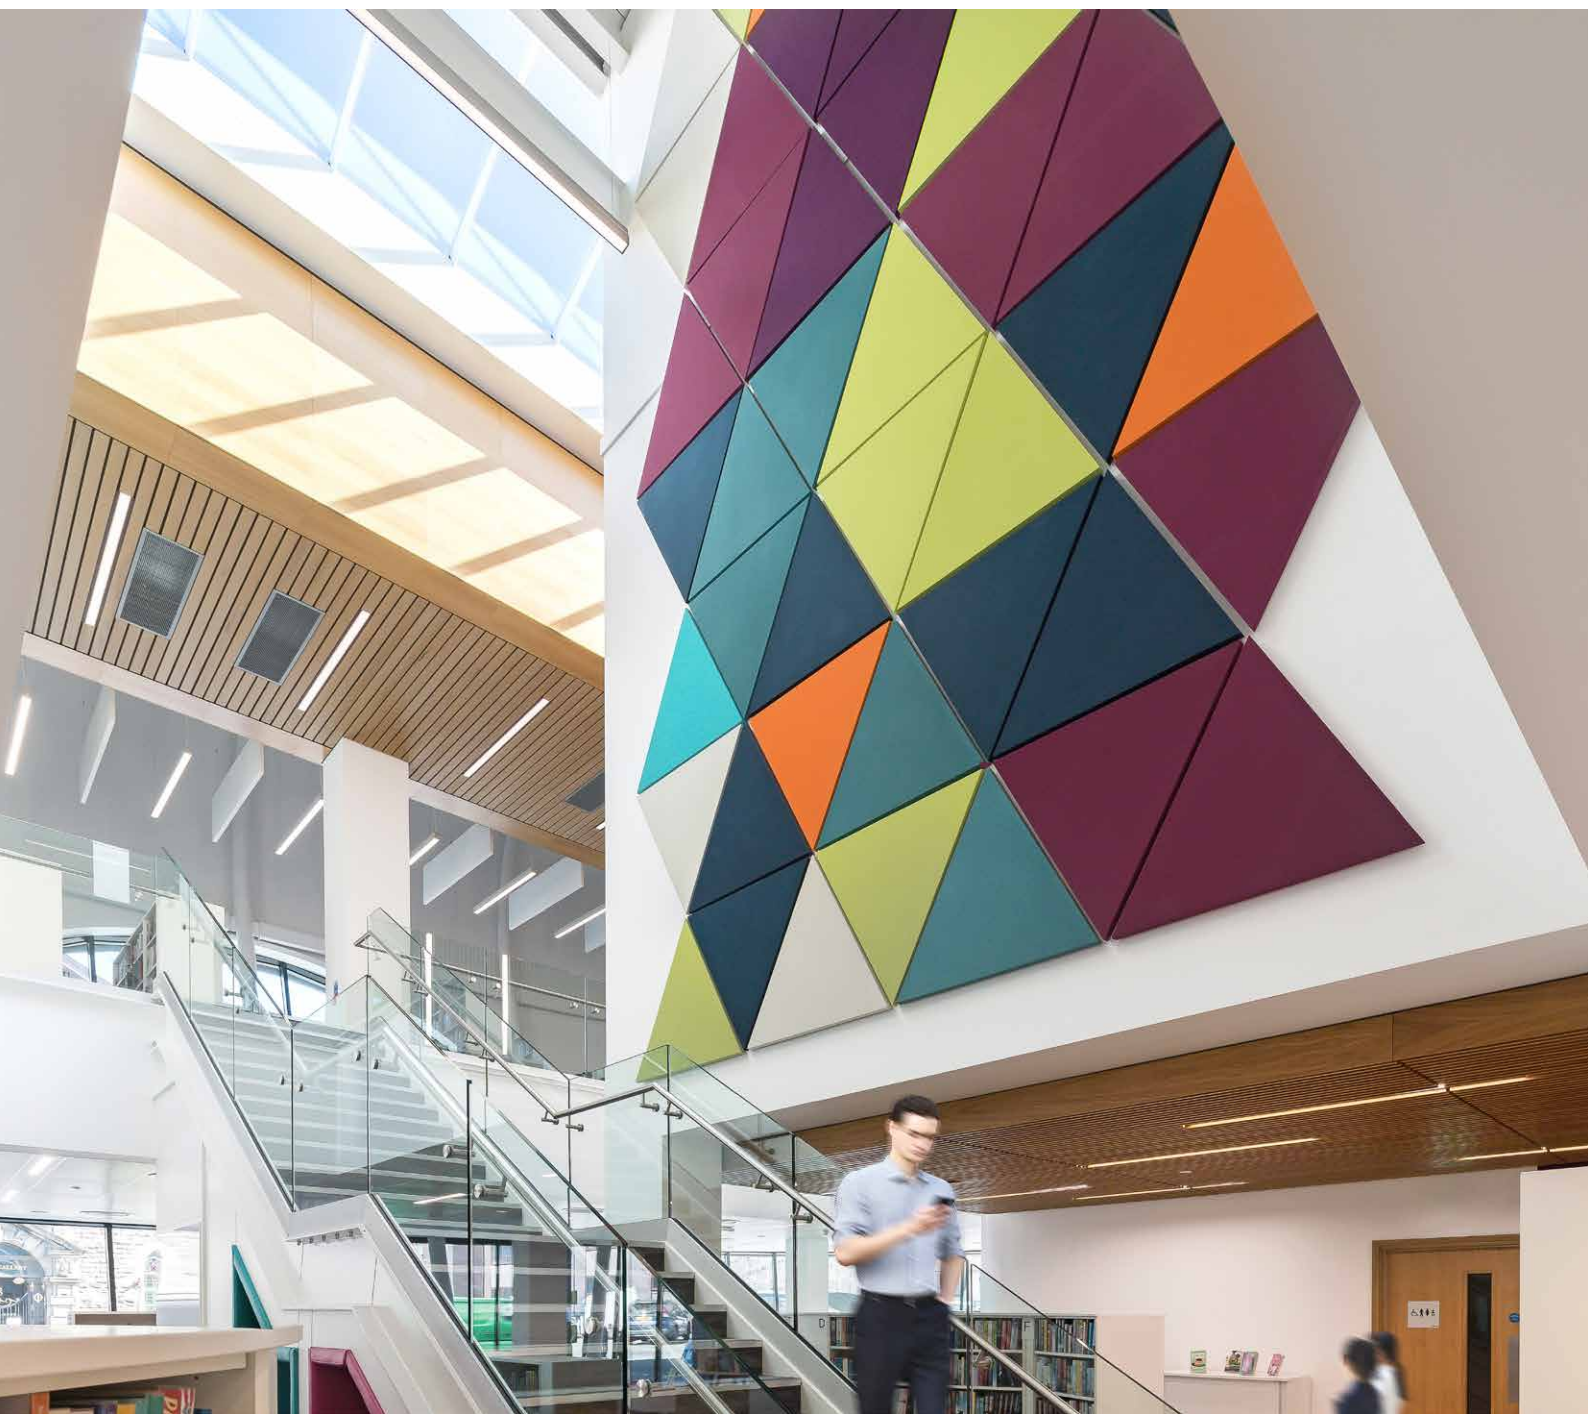

FICHE TECHNIQUE

Rockfon® Eclipse Customised

Sounds Beautiful

Rockfon® Eclipse Customised

- l'îlot/panneaux mural acoustique sans cadre, innovant et esthétique, bénéficie d'une surface lisse et mate dans une gamme de couleurs personnalisables à souhait avec le système NCS.
- Rockfon Eclipse Customised est disponible dans une variété illimitée de formes, permettant une liberté de conception unique pour inspirer et améliorer votre design intérieur.
- Rapide et facile à mettre en œuvre, il peut être utilisé seul ou lorsqu'un plafond suspendu traditionnel ne peut être envisagé.
- Parfait pour exploiter la masse thermique, avec une face arrière garantissant une excellente réflexion à la lumière et à la chaleur.

Description du produit

- Îlot acoustique en laine de roche
- Face visible : voile coloré, finition lisse et mate
- Face arrière : voile acoustique blanc
- Bords peints

Applications

- Commerce
- Éducation
- Bureau
- Loisirs