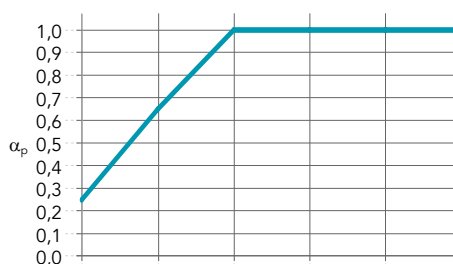

- Éducation
- Santé
- Loisirs
- Bureau
- Commerce

Dimensions des modules (Largeur x Hauteur x Epaisseur) (mm)	Poids (kg/panneau)
600 x 900 x 61	5,0
1200 x 900 x 61	8,5
1800 x 1200 x 61	14,5
2400 x 1200 x 61	18,5
3000 x 1200 x 61	22,5
900 x 1800 x 61	12,0
2400 x 1800 x 61	25,0

Le cadre présente toujours une profondeur de 61 mm. Les dimensions du panneau peuvent être adaptées sur demande.

Dimensions minimales (L x H) : 600 x 600 mm

Dimensions maximales : (L x H) : 4000 x 1800 mm

Performances

Absorption acoustique
 α_w : 0,95 (Classe A)

Épaisseur (mm) /
Hauteur suspension (mm)

	125 Hz	250 Hz	500 Hz	1000 Hz	2000 Hz	4000 Hz	α_w	Classe d'absorption	NRC
61 / 61	0,25	0,65	1,00	1,00	1,00	1,00	0,95	A	0,90