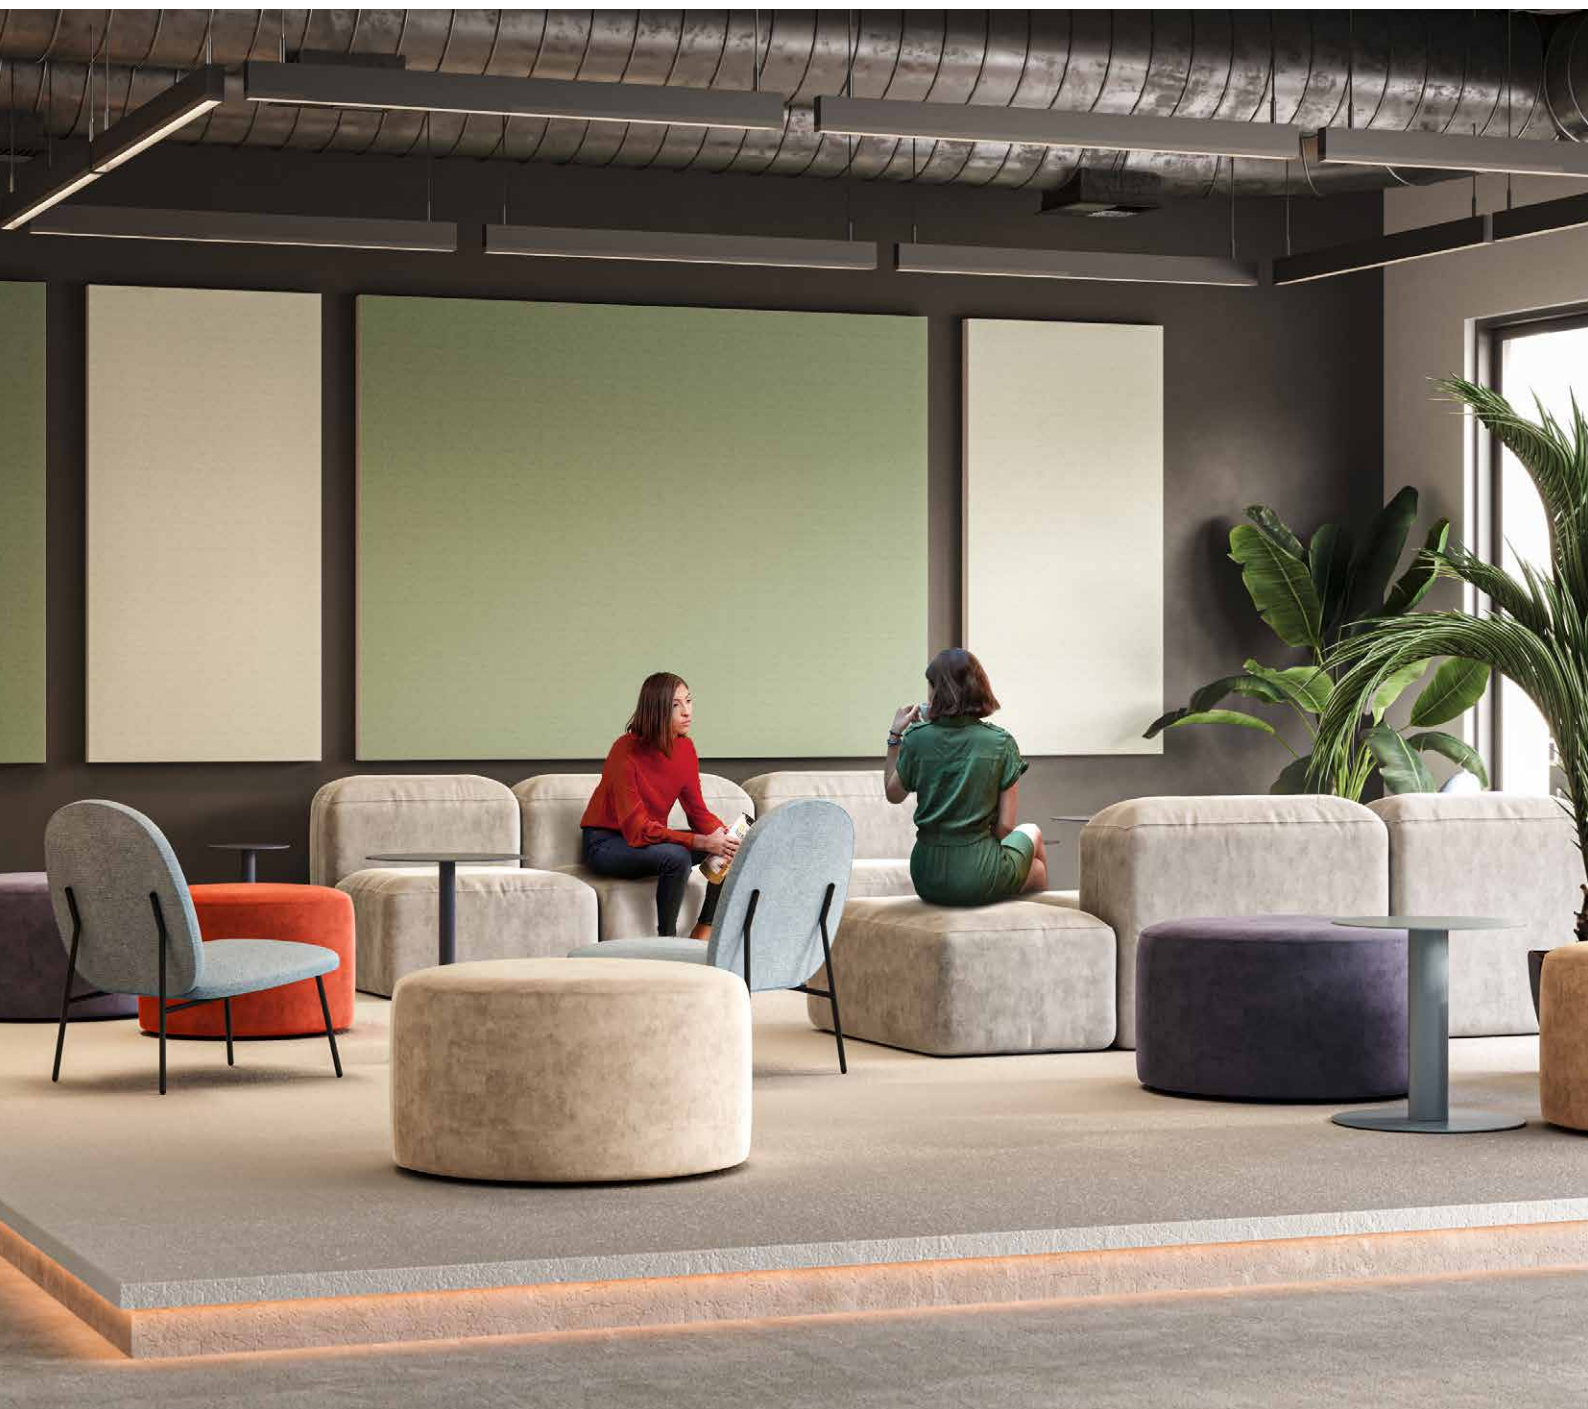

FICHE TECHNIQUE

Rockfon Canva® Wall panel

Sounds Beautiful

Rockfon Canva® Wall panel

- Rockfon Canva Wall panel est une solution flexible pour optimiser l'acoustique dans les espaces les plus divers
- Disponible en diverses dimensions et impressions. Il peut ainsi s'harmoniser parfaitement avec l'ambiance, l'image de marque, le locataire ou la fonction de l'espace
- Laissez-vous inspirer par les 34 Colours of Wellbeing ou créez votre propre lay-out graphique pour apporter une touche personnelle
- Produit de haute qualité avec une longévité élevée
- Les panneaux sont livrés complètement montés, l'installation contre la paroi est donc rapide et simple
- Toile amovible, lavable et interchangeable
- Rockfon Canva a été conçu en collaboration avec le bureau de conception acoustique danois Akuart

Description du produit

- Absorption acoustique : Panneau de 40 mm en laine de roche
- Cadre : cadre de 61 mm en aluminium mat thermolaqué
- Face visible : textile imprimé à base de polyester

Applications