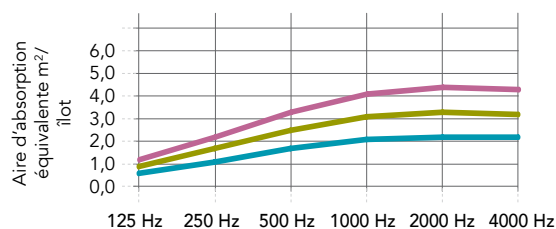

## Applications

- Éducation
- Santé
- Loisirs
- Bureau
- Commerce

Dimensions des modules (Largeur x Hauteur x Epaisseur) (mm)	Poids (kg/panneau)
600 x 1800 x 61	9
900 x 1800 x 61	12
1200 x 1800 x 61	15

Le cadre présente toujours une profondeur de 61 mm. Les dimensions du panneau peuvent être adaptées sur demande.

Dimensions minimales (L x H) : 600 x 600 mm

Dimensions maximales : (L x H) : 2400 x 2000 mm

## Performances

**Absorption acoustique**  
 $A_{eq}$  (m<sup>2</sup>/élément)

**Isolation phonique de l'écran**  
 L'isolation phonique de l'écran mesure la réduction de bruit (niveau de pression acoustique) entre une source et un récepteur avec écran interposé. L'isolation phonique de l'écran (réduction) est exprimée en décibels (dB[A])