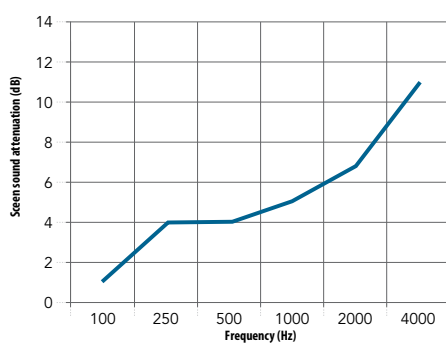

Isolation phonique de l'écran
L'isolation phonique de l'écran mesure la réduction de bruit (niveau de pression acoustique) entre une source et un récepteur avec écran interposé. L'isolation phonique de l'écran (réduction) est exprimée en décibels (dB[A])

Surface (m²)	125 Hz	250 Hz	500 Hz	1000 Hz	2000 Hz	4000 Hz
1,08 m² (600 x 1800 mm)	0,55	1,10	1,65	2,05	2,20	2,15
1,62 m² (900 x 1800 mm)	0,85	1,65	2,45	3,10	3,30	3,20
2,16 m² (1200 x 1800 mm)	1,15	2,20	3,30	4,10	4,35	4,30

Total size of test object:
3,40 x 1,30m

Frequency (Hz)	Seen sound attenuation (dB)
125	1
250	4
500	4
1000	5
2000	7
4000	11

ΔL_s	5
$\Delta L_{s,w}$	4

Total size of test object:
4,80 x 1,80m

Frequency (Hz)	Seen sound attenuation (dB)
125	2
250	6
500	7
1000	7
2000	10
4000	12

ΔL_s	7
$\Delta L_{s,w}$	7