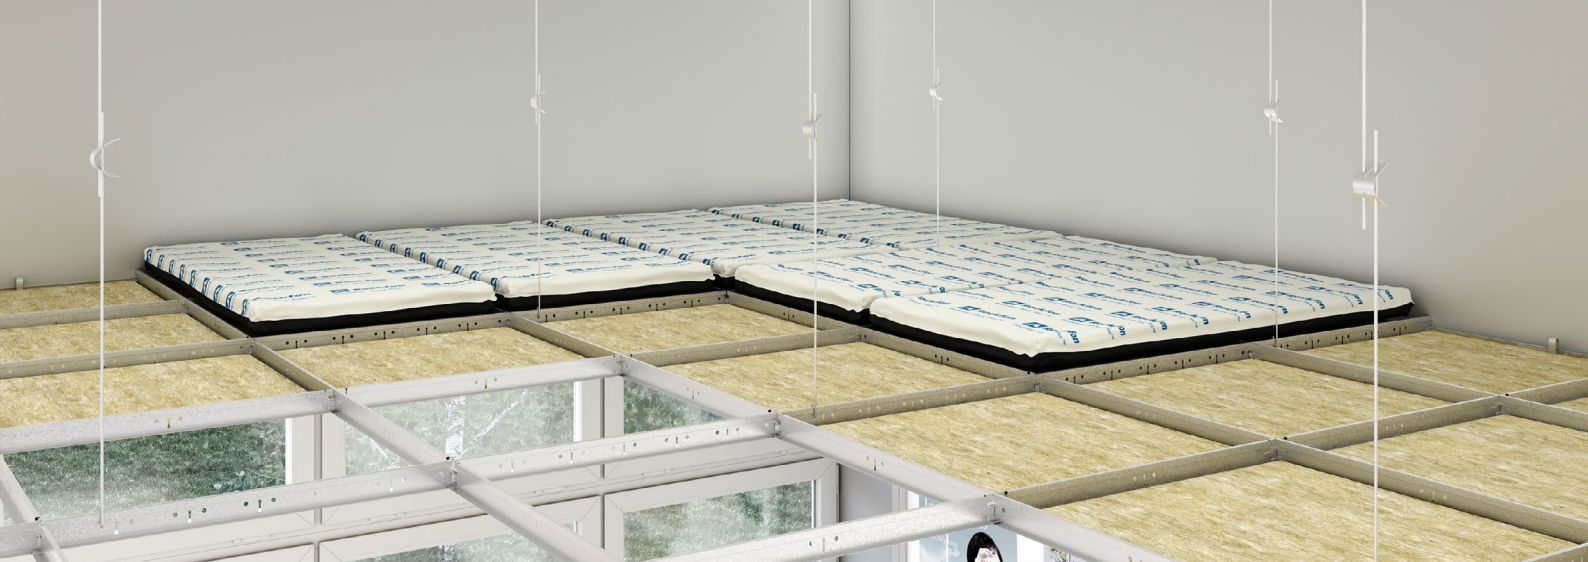

FICHE TECHNIQUE

Rockfon® Bass Plus

Sounds Beautiful

Rockfon® Bass Plus

- Une solution acoustique complémentaire idéale pour les espaces ou l'on souhaite obtenir une absorption acoustique élevée dans les basses fréquences (entre 125 Hz & 250 Hz).
- Améliore le confort acoustique et l'intelligibilité grâce à la disposition dans les coins de l'espace, au-dessus du faux plafond.
- Peut être combinée avec un vaste assortiment de panneaux de plafond Rockfon.
- Installation simple, sans nécessité de découpe du tapis.
- Classe de résistance au feu la plus élevée (classe A1).

Description du produit

- Matelas en laine de roche emballé dans un film acoustique ouvert.

Applications

- Bureau
- Éducation
- Loisirs
- Commerce

Type de produits	Dimensions modulaires (mm)	Env. poids (kg/m ²)
Rockfon Bass Plus	1200 x 600 x 50	2,7
Rockfon Bass Plus - Blanka 20mm	1200 x 600 x 70	5,0
Rockfon Bass Plus - Krios A 20mm		5,1

L'épaisseur de 70mm est créée par la combinaison d'une Rockfon Bass Plus (épaisseur 50mm) + un panneau d'une épaisseur de 20mm.

Performances

Absorption acoustique

α_w : 1,00 (Classe A)

Épaisseur (mm) /
Hauteur suspension (mm)