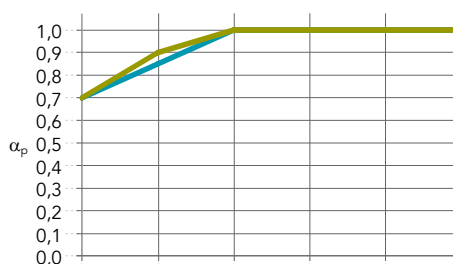

L'épaisseur de 70mm est créée par la combinaison d'une Rockfon Bass Plus (épaisseur 50mm) + un panneau d'une épaisseur de 20mm.

Performances

Absorption acoustique

α_w : 1,00 (Classe A)

Épaisseur (mm) /
Hauteur suspension (mm)

	125 Hz	250 Hz	500 Hz	1000 Hz	2000 Hz	4000 Hz	α_w	Classe d'absorption	NRC
Blanka A 20mm + Bass Plus - 70 / 200	0,70	0,85	1,00	1,00	1,00	1,00	1,00	A	1,00
Krios A 20mm + Bass Plus - 70 / 200	0,70	0,90	1,00	1,00	1,00	1,00	1,00	A	1,00