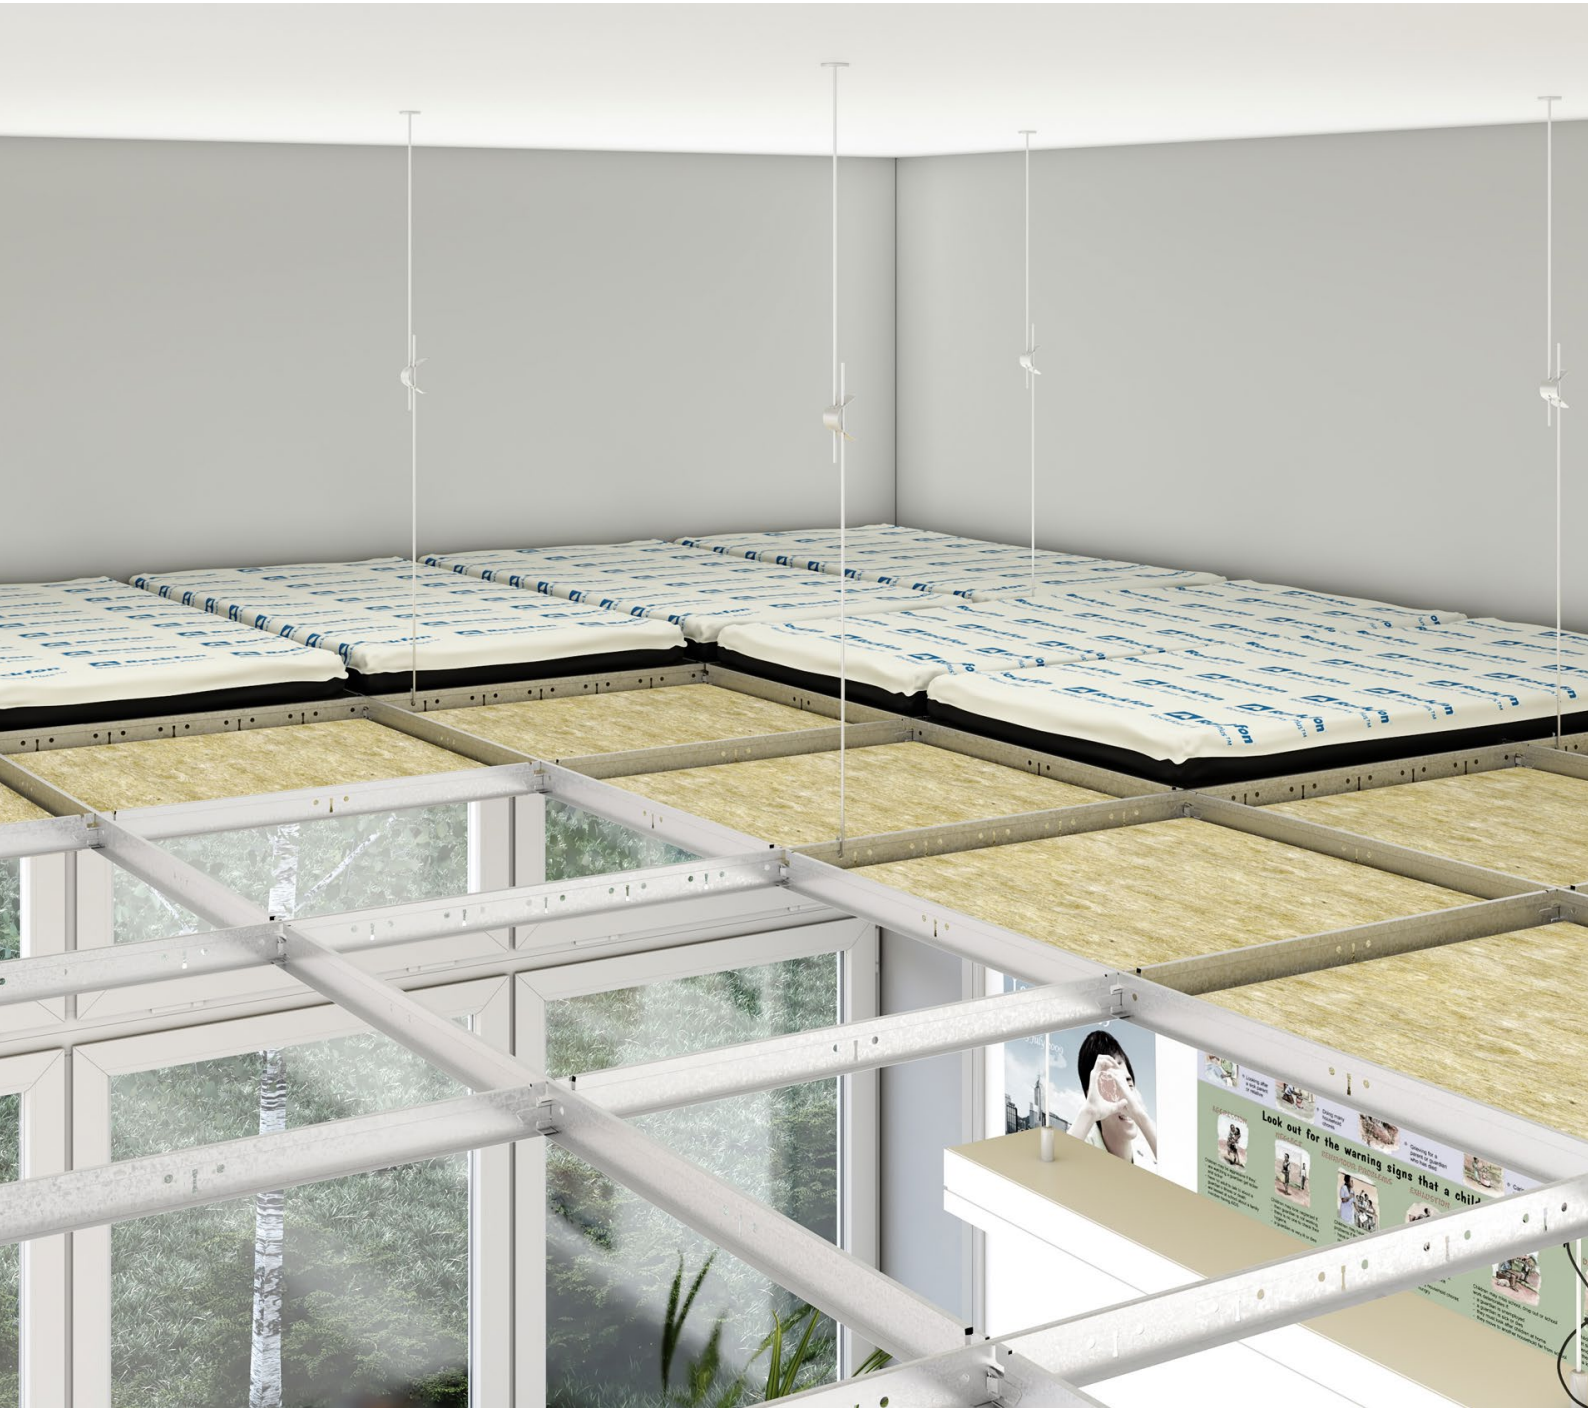

FICHE TECHNIQUE

Rockfon® Bass Plus

Sounds Beautiful

Rockfon® Bass Plus

- Une solution acoustique complémentaire idéale pour les espaces ou l'on souhaite obtenir une absorption acoustique élevée dans les basses fréquences (entre 125 Hz & 250 Hz).
- Améliore le confort acoustique et l'intelligibilité grâce à la disposition dans les coins de l'espace, au-dessus du faux plafond.
- Peut être combinée avec un vaste assortiment de panneaux de plafond Rockfon.
- Installation simple, sans nécessité de découpe du tapis.
- Classe de résistance au feu la plus élevée (classe A1).

Description du produit

- Matelas en laine de roche emballé dans un film acoustique ouvert.

Applications

- Bureau
- Éducation
- Loisirs
- Commerce

Type de produits	Dimensions modulaires (mm)	Env. poids (kg/m ²)
Rockfon Bass Plus	1200 x 600 x 50	2,7
Rockfon Bass Plus - Blanka 20mm	1200 x 600 x 70	5,0
Rockfon Bass Plus - Krios A 20mm		5,1

L'épaisseur de 70mm est créée par la combinaison d'une Rockfon Bass Plus (épaisseur 50mm) + un panneau d'une épaisseur de 20mm.

Performances

Absorption acoustique

α_w : 1,00 (Classe A)

Épaisseur (mm) /
Hauteur suspension (mm)