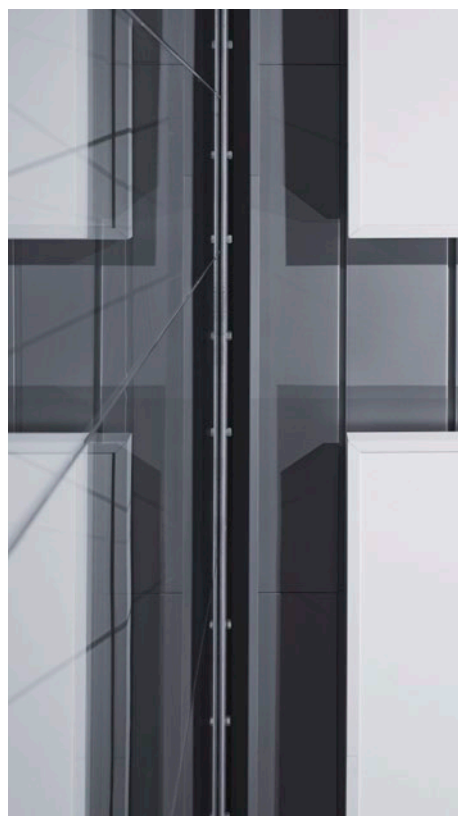

Conception acoustique pour les espaces ouverts

Vous souhaitez conserver un plafond apparent, améliorer l'acoustique et définir des zones fonctionnelles. Rockfon OneFrame est la solution.

Créez des îlots acoustiques et des passages encadrés qui structurent l'espace tout en optimisant le confort sonore dans n'importe quel environnement ouvert.

Compatible avec la plupart des panneaux modulaires (A, E, X et Dznl) et les ossatures suspendues de Rockfon, et peut être adapté à toutes les dimensions souhaitées.

La flexibilité d'un plafond modulaire, repensé sous forme d'un îlot acoustique.

Pourquoi choisir Rockfon OneFrame ?

- Système de plafond acoustique intelligent et flexible
- Dimensions personnalisables (à partir de 1800 x 1800 mm) pour chaque espace
- Compatible avec la plupart des panneaux modulaires Rockfon, vous profitez d'une liberté de conception illimitée en termes de formats, finition des bords et couleurs
- Cadre serré en aluminium de 80 mm, disponible en noir mat ou blanc mat
- Hauteurs de suspension flexibles de 10 cm à 1,5 m
- Kits préemballés – pas de recherche de pièces, pas de gaspillage
- Installation simple et rapide

Scannez le code QR pour accéder à la page produit OneFrame.