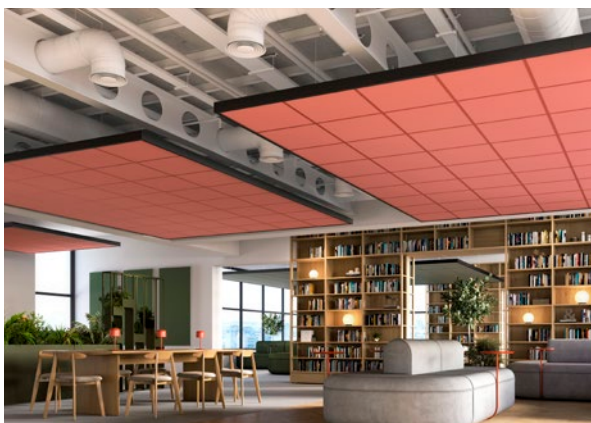

Rockfon® OneFrame

CRÉEZ DES ZONES ACOUSTIQUES POUR LES ESPACES
OUVERTS ET LES COULOIRS AVEC DES ÎLOTS
SUSPENDUS MODULAIRES

Conception acoustique pour les espaces ouverts

Vous souhaitez conserver un plafond apparent, améliorer l'acoustique et définir des zones fonctionnelles. Rockfon OneFrame est la solution.

Créez des îlots acoustiques et des passages encadrés qui structurent l'espace tout en optimisant le confort sonore dans n'importe quel environnement ouvert.

Compatible avec la plupart des panneaux modulaires (A, E, X et Dznl) et les ossatures suspendues de Rockfon, et peut être adapté à toutes les dimensions souhaitées.

La flexibilité d'un plafond modulaire, repensé sous forme d'un îlot acoustique.

Pourquoi choisir Rockfon OneFrame ?

- Système de plafond acoustique intelligent et flexible
- Dimensions personnalisables (à partir de 1800 x 1800 mm) pour chaque espace
- Compatible avec la plupart des panneaux modulaires Rockfon, vous profitez d'une liberté de conception illimitée en termes de formats, finition des bords et couleurs
- Cadre serré en aluminium de 80 mm, disponible en noir mat ou blanc mat
- Hauteurs de suspension flexibles de 10 cm à 1,5 m
- Kits préemballés – pas de recherche de pièces, pas de gaspillage
- Installation simple et rapide

Faites de votre plafond un élément de design

Choisissez un profilé Rockfon OneFrame noir mat ou blanc mat, compatible avec les panneaux Rockfon. Optez pour un système de suspension Chicago Metallic en noir mat, blanc mat ou dans une autre couleur de la gamme Chicago Metallic. Des îlots épurés aux accents de couleur audacieux, Rockfon OneFrame offre une liberté de conception sans compromis.