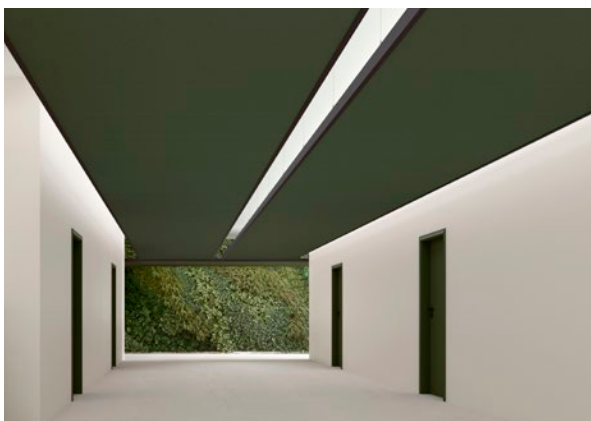

Inspiration colorée

Profilé OneFrame en blanc mat ou noir mat.

Panneaux Rockfon Color-all® couleur Seaweed.