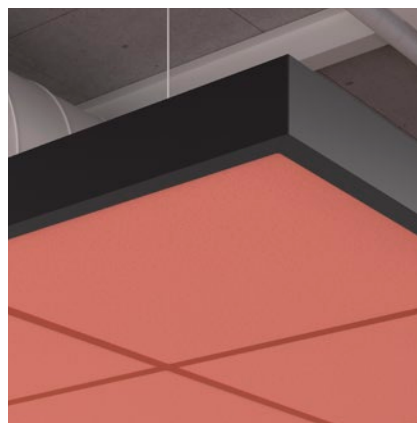

Créez des îlots acoustiques et des passages encadrés qui structurent l'espace tout en optimisant le confort sonore dans n'importe quel environnement ouvert.

Compatible avec la plupart des panneaux modulaires (A, E, X et Dznl) et les ossatures suspendues de Rockfon, et peut être adapté à toutes les dimensions souhaitées.

Faites de votre plafond un élément de design

Choisissez un profilé Rockfon OneFrame noir mat ou blanc mat, compatible avec les panneaux Rockfon. Optez pour un système de suspension Chicago Metallic en noir mat, blanc mat ou dans une autre couleur de la gamme Chicago Metallic. Des îlots épurés aux accents de couleur audacieux, Rockfon OneFrame offre une liberté de conception sans compromis.