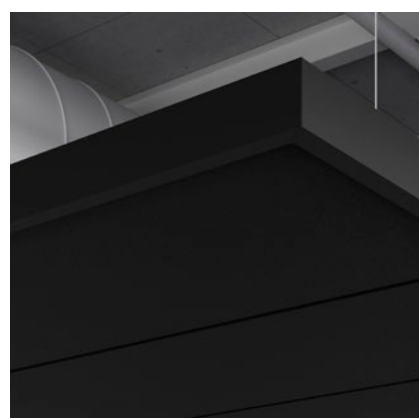

Minimalisme
serré

Profilé OneFrame
noir mat.

Système de
suspension
Chicago Metallic
en noir mat.

Panneaux
Rockfon Color-all®
couleur Charcoal
avec ossature
cachée.