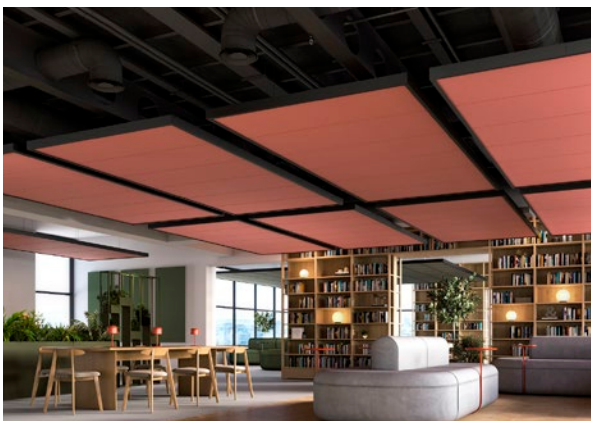

La puissance de la créativité

Profilé OneFrame en blanc mat ou noir mat.

Panneaux Rockfon Color-all® en Coral avec ossature cachée.