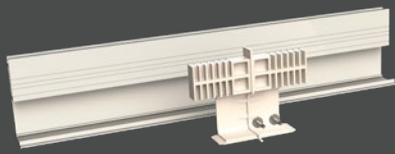

Créez des îlots acoustiques et des passages encadrés qui structurent l'espace tout en optimisant le confort sonore dans n'importe quel environnement ouvert.

Compatible avec la plupart des panneaux modulaires (A, E, X et Dznl) et les ossatures suspendues de Rockfon, et peut être adapté à toutes les dimensions souhaitées.

La flexibilité d'un plafond modulaire, repensé sous forme d'un îlot acoustique.

Pourquoi choisir Rockfon OneFrame ?

- Système de plafond acoustique intelligent et flexible
- Dimensions personnalisables (à partir de 1800 x 1800 mm) pour chaque espace
- Compatible avec la plupart des panneaux modulaires Rockfon, vous profitez d'une liberté de conception illimitée en termes de formats, finition des bords et couleurs
- Cadre serré en aluminium de 80 mm, disponible en noir mat ou blanc mat
- Hauteurs de suspension flexibles de 10 cm à 1,5 m
- Kits préemballés – pas de recherche de pièces, pas de gaspillage
- Installation simple et rapide

Facile à planifier. Rapide à installer.

Si vous maîtrisez l'installation des solutions Rockfon, vous saurez également installer Rockfon OneFrame. Chaque kit contient toutes les pièces nécessaires. Il est conçu sur mesure et prêt à l'emploi. Le système modulaire accélère le travail, évite le gaspillage et garantit une finition nette lors de chaque installation. De la boîte au plafond – avec moins d'efforts et davantage de maîtrise.

- Système modulaire facile à adapter
- Kits prêts à l'emploi sans gaspillage de profilés
- Moins de mesures nécessaires
- Méthodes de suspension flexibles

Kit d'angle extérieur

- 8 x profilés d'angle de 910 mm de long
- 4 x pièces raccord d'angle sortant
- 4 x raccord longitudinal
- 16 x vis TEK