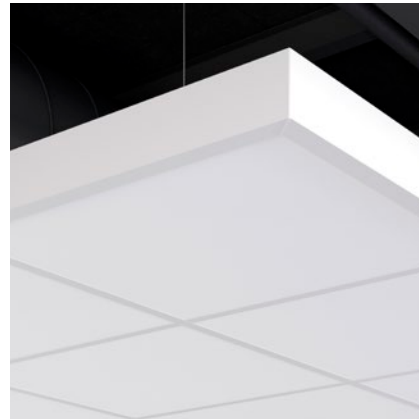

Apparence
entièrement
blanc

Profilé OneFrame
en blanc mat.

Système de
suspension
Chicago Metallic
en blanc mat.

Panneaux
Rockfon Blanka®
ou Rockfon
Krios®.