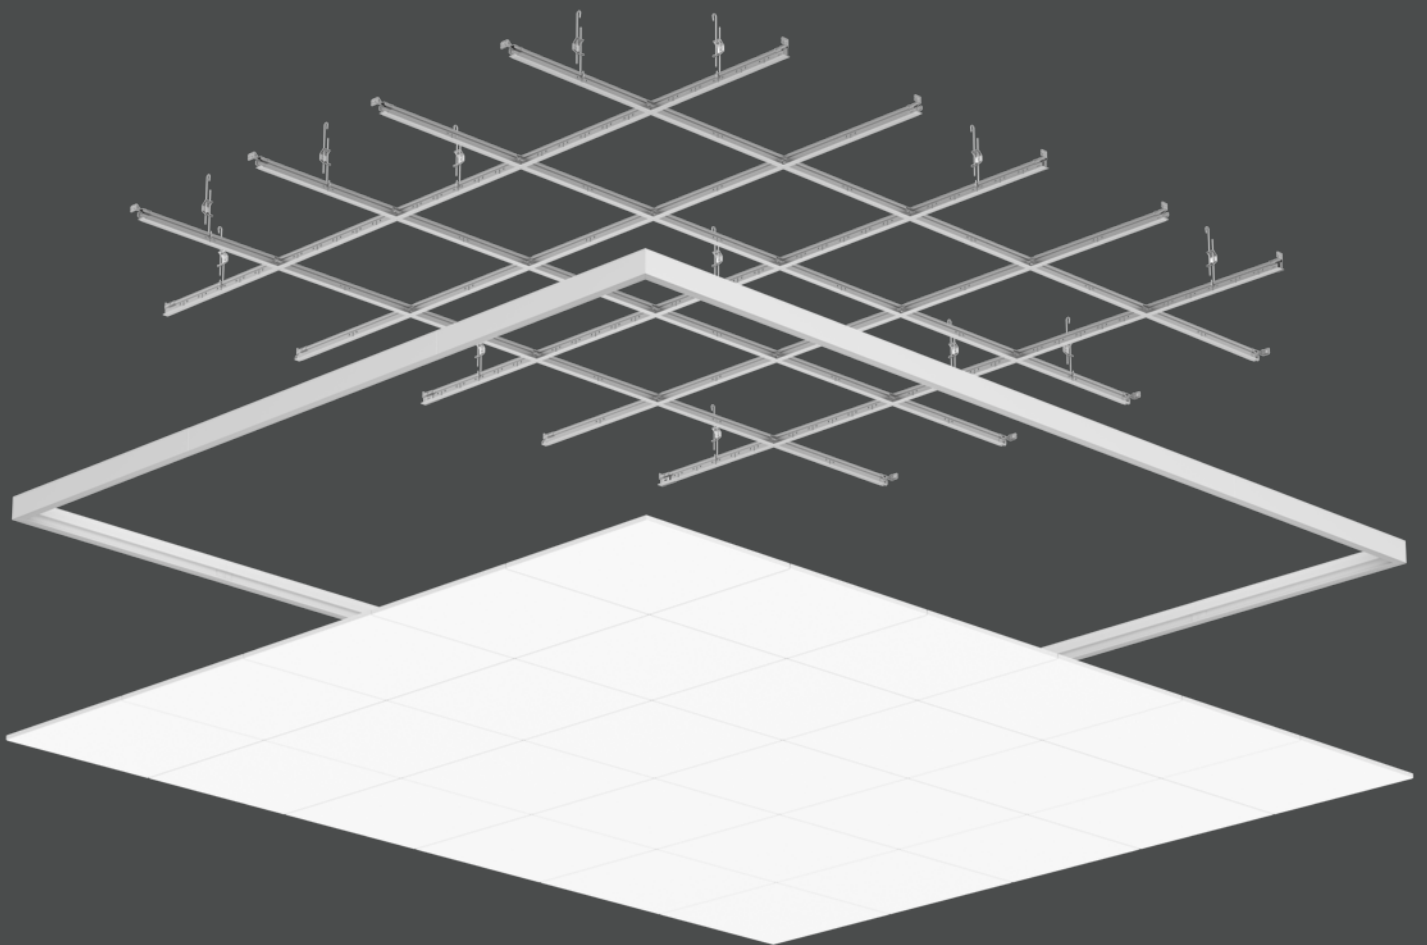

Créez des îlots acoustiques et des passages encadrés qui structurent l'espace tout en optimisant le confort sonore dans n'importe quel environnement ouvert.

Compatible avec la plupart des panneaux modulaires (A, E, X et Dznl) et les ossatures suspendues de Rockfon, et peut être adapté à toutes les dimensions souhaitées.

La flexibilité d'un plafond modulaire, repensé sous forme d'un îlot acoustique.

Pourquoi choisir Rockfon OneFrame ?

- Système de plafond acoustique intelligent et flexible
- Dimensions personnalisables (à partir de 1800 x 1800 mm) pour chaque espace
- Compatible avec la plupart des panneaux modulaires Rockfon, vous profitez d'une liberté de conception illimitée en termes de formats, finition des bords et couleurs
- Cadre serré en aluminium de 80 mm, disponible en noir mat ou blanc mat
- Hauteurs de suspension flexibles de 10 cm à 1,5 m
- Kits préemballés – pas de recherche de pièces, pas de gaspillage
- Installation simple et rapide

Facile à planifier. Rapide à installer.

Si vous maîtrisez l'installation des solutions Rockfon, vous saurez également installer Rockfon OneFrame. Chaque kit contient toutes les pièces nécessaires. Il est conçu sur mesure et prêt à l'emploi. Le système modulaire accélère le travail, évite le gaspillage et garantit une finition nette lors de chaque installation. De la boîte au plafond – avec moins d'efforts et davantage de maîtrise.

- Système modulaire facile à adapter
- Kits prêts à l'emploi sans gaspillage de profilés
- Moins de mesures nécessaires
- Méthodes de suspension flexibles

Kit d'angle extérieur

- 8 x profilés d'angle de 910 mm de long
- 4 x pièces raccord d'angle sortant
- 4 x raccord longitudinal
- 16 x vis TEK