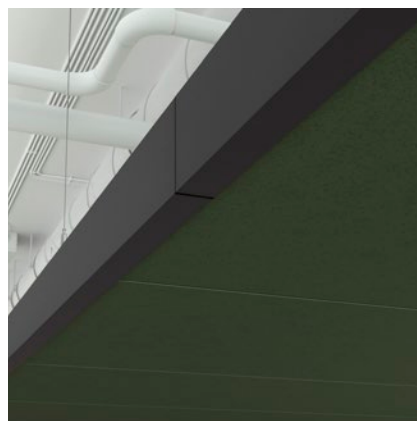

Inspiration colorée

Profilé OneFrame en blanc mat ou noir mat.

Panneaux Rockfon Color-all® couleur Seaweed.