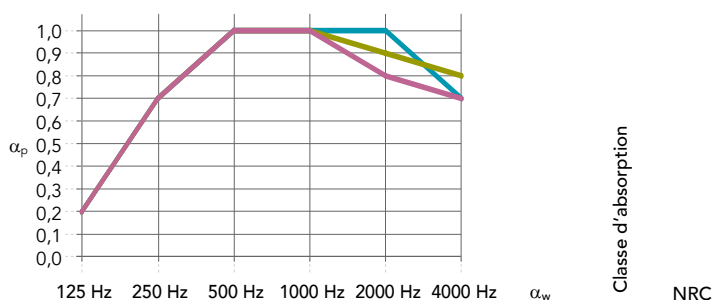

## Performances

**Absorption acoustique**  
 $\alpha_w$ : jusqu'à 0,90 (Classe A)  
 (Système complet testé)

Configuration	125 Hz	250 Hz	500 Hz	1000 Hz	2000 Hz	4000 Hz	$\alpha_w$	Classe d'absorption	NRC
Rockfon Lamella 34x30 mm + absorbant 40 mm	0,20	0,70	1,00	1,00	1,00	0,70	0,90	A	-
Rockfon Lamella 39x21 mm + absorbant 40 mm	0,20	0,70	1,00	1,00	0,90	0,80	0,90	A	-
Rockfon Lamella 44x12 mm + absorbant 40 mm	0,20	0,70	1,00	1,00	0,80	0,70	0,85	B	-