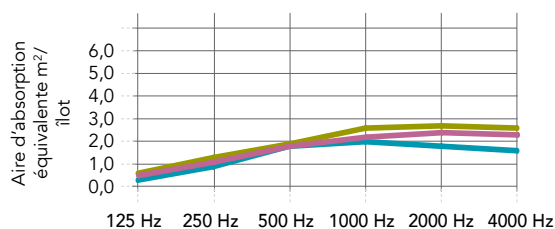

Contactez-nous pour les formes et les tailles spéciales, pour les deux faces peintes Eclipse Personnalisé, ainsi que pour les délais et les quantités minimales de commande.

\*Pour accéder à l'ensemble des données de l'impact du cycle de vie, merci de consulter nos EPD disponibles sur notre site internet [rockfon.link/be-fr-epd](http://rockfon.link/be-fr-epd). En raison des différences dans les méthodes de calcul et les hypothèses des scénarios, les valeurs d'impact environnemental ne sont généralement pas directement comparables entre les fabricants.

## Performances

### Absorption acoustique

$A_{eq}$  (m<sup>2</sup>/plage)

\* Valeurs acoustiques pour des plages avec une distance entre les plages égale ou supérieur à 2000mm.

Pour plus de données acoustiques, prenez contact avec le service technique Rockfon locale.