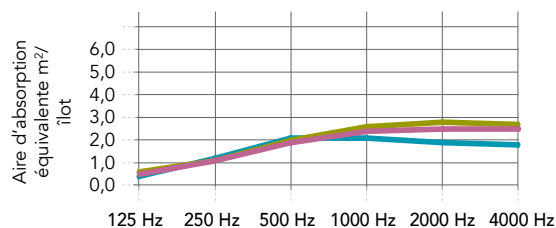

125 Hz	250 Hz	500 Hz	1000 Hz	2000 Hz	4000 Hz
Carré 1160 module seul* (hauteur de suspension : 45mm)	0,4	1,2	2,1	2,1	1,9	1,8
Carré 1160 module seul* (hauteur de suspension : 500mm)	0,6	1,1	2,0	2,6	2,8	2,7
Carré 1160 - Rangée de 2x4 modules, distance 300mm (hauteur de suspension 500mm)	0,5	1,1	1,9	2,4	2,5	2,5

Réaction au feu

A2-s1,d0

Réflexion à la lumière

Selon finition.

Résistance à l'humidité et résistance à la flexion

Jusqu'à 100 % HR.

Aucun affaissement visible même dans des conditions d'humidité extrême.

Rockfon Eclipse ne peut être ni utilisé en piscine ni installé dans des espaces ouverts sur l'extérieur. Pour plus d'informations, merci de contacter Rockfon.

Entretien

- Aspirateur

Hygiène

La laine de roche ne contient aucun élément nutritif et ne permet pas le développement des micro-organismes

Recyclabilité

Laine de roche entièrement recyclable

Environnement intérieur

Les plafonds Rockfon sont classés E1 conformément à la norme EN 13964 (EN 717-1). Ils émettent de très faibles émissions de Composants Organiques Volatils (COV). Une sélection de produits Rockfon a atteint les niveaux de performance et les labels suivants en matière de qualité de l'air intérieur :

Matériaux et santé

Tous les matériaux utilisés dans les produits Rockfon sont soumis à la liste de vérification technique A20, ainsi qu'à la liste des substances restreintes conformément à la réglementation REACH, et ils ne contiennent pas de substances très préoccupantes (SVHC). Les fibres de laine de roche de Rockfon sont conformes à la réglementation européenne relative à la sécurité des fibres et détiennent une certification EUCEB.