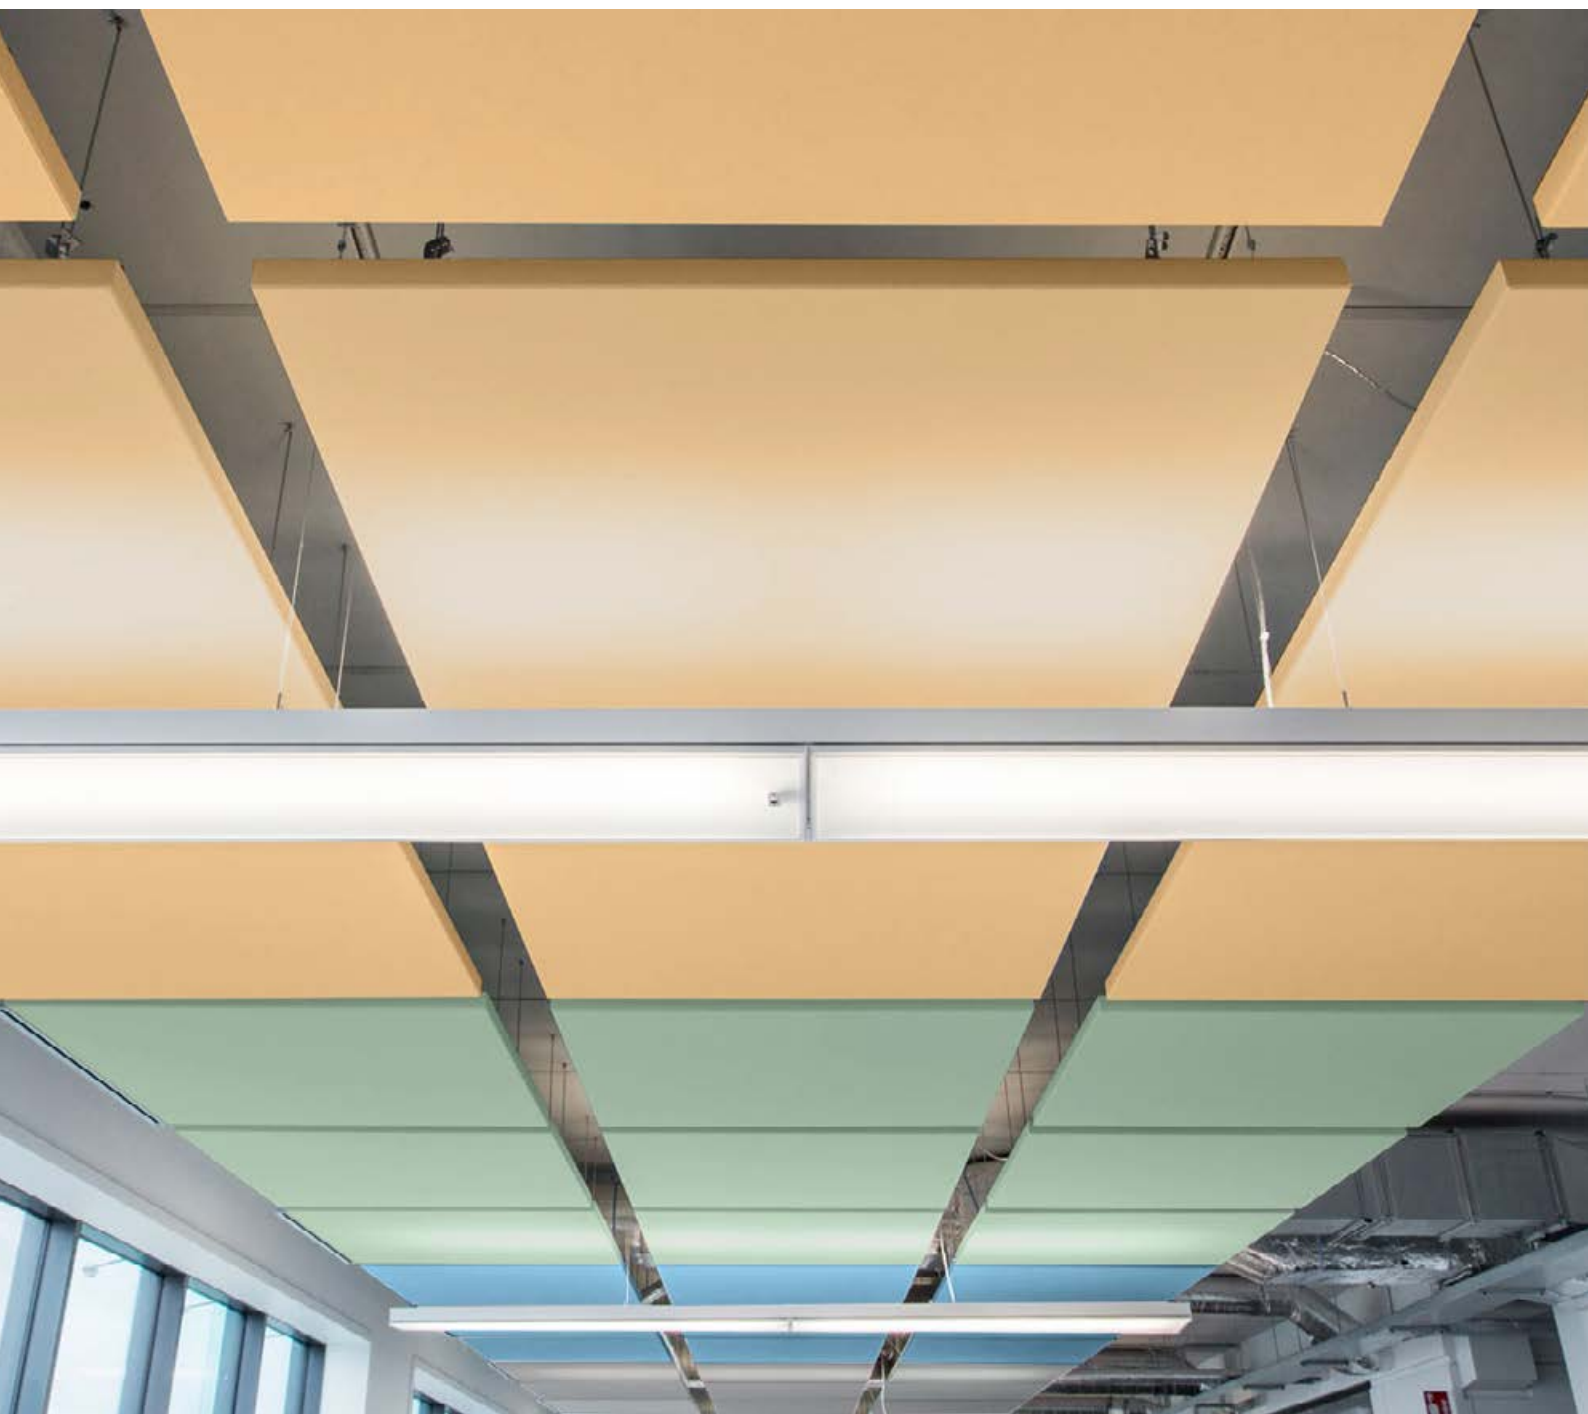

FICHE TECHNIQUE

Rockfon® Eclipse™ Colour

Sounds Beautiful

Rockfon® Eclipse™ Colour

- Innovant et esthétique, l'îlot/panneaux mural acoustique sans cadre, doté d'une finition lisse et d'une surface colorée
- Rockfon Eclipse Colour est disponible en deux formats (carré et carré) et en 11 couleurs exclusives de la gamme Rockfon Color-All pour inspirer et améliorer votre aménagement intérieur
- Des couleurs subtiles parfaitement harmonieuses entre elles, soit dans la même pièce ou dans différentes parties d'un bâtiment
- Rapide et facile à mettre en oeuvre, peut être suspendu comme élément de plafond (montage horizontal) ou placé contre le mur comme panneau mural (montage vertical)
- Parfait pour exploiter la masse thermique, avec une face arrière garantissant une excellente réflexion à la lumière et à la chaleur

Description du produit

- Îlot acoustique en laine de roche
- Face visible : voile coloré avec une finition lisse et mate
- Face arrière : contre voile blanc
- Bords peints

Applications

- Commerce
- Éducation
- Bureau
- Loisirs

Couleurs

Les codes NCS retenus correspondent à la couleur la plus proche du rendu réel. En effet, la teinte des dalles de plafond peut être sensiblement différente des couleurs imprimées dans cette brochure en raison de la texture du voile recouvrant les panneaux de laine de roche. Des échantillons de voiles sont disponibles sur demande.