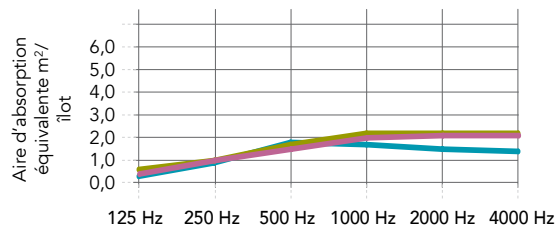

Couleurs

Les codes NCS retenus correspondent à la couleur la plus proche du rendu réel. En effet, la teinte des dalles de plafond peut être sensiblement différente des couleurs imprimées dans cette brochure en raison de la texture du voile recouvrant les panneaux de laine de roche. Des échantillons de voiles sont disponibles sur demande.

Performances

Absorption acoustique

A_{eq} (m²/plage)

* Valeurs acoustiques pour des plages avec une distance entre les plages égale ou supérieur à 2000mm.

Pour plus de données acoustiques, prenez contact avec le service technique Rockfon locale.