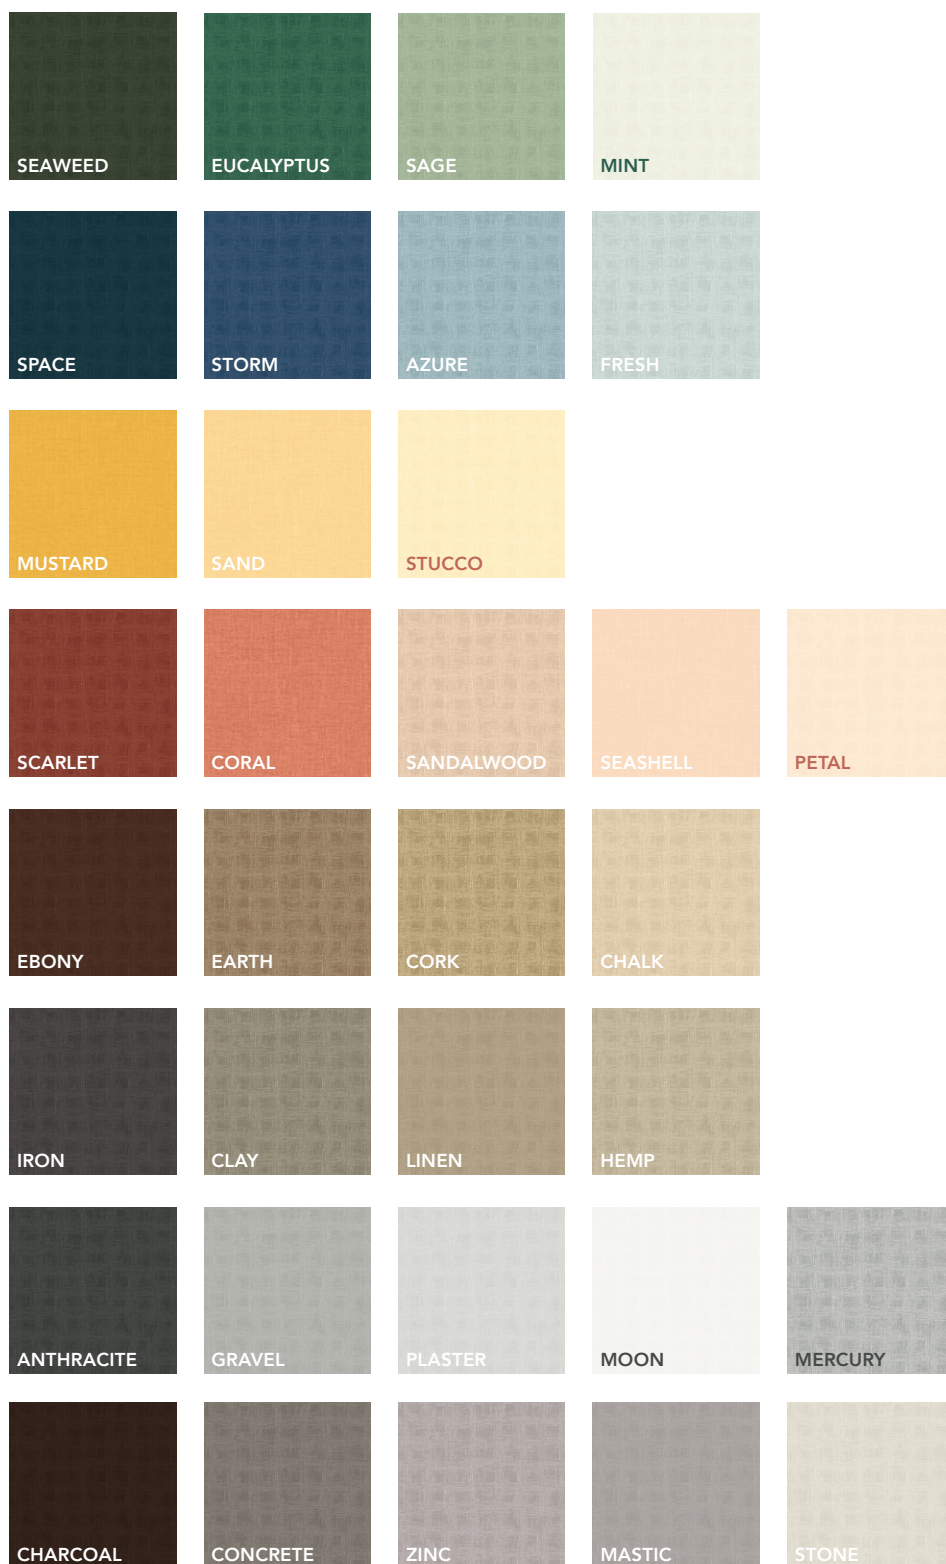

Couleurs du cadre

WHITE

STONE

GRAVEL

CONCRETE

EARTH

BLACK

EUCALYPTUS

STORM

MUSTARD

CORAL

Couleurs de la toile

Impression graphique sur mesure

Possibilité d'impression graphique sur mesure. Prenez contact avec votre partenaire Rockfon pour faire imprimer le dessin, l'illustration, le graphisme ou une autre figure graphique de haute qualité de votre choix sur la surface de la toile.

Toutes les couleurs standard sont imprimées sur le textile avec un motif tissé en relief. Les couleurs de surface de Canva ressemblent fortement aux couleurs des produits Rockfon Color-all®. Le textile de surface en couleur « Mercury » ne présente aucun éclat/brillant métallique.

Panneau mural : Tenez compte du fait que le matériau du Rockfon Canva possède un « sens visuel ». Cela signifie que les couleurs peuvent varier suivant que l'élément est accroché horizontalement ou verticalement. Cet effet est une caractéristique normale d'un tissu tricoté chaîne. Si vous souhaitez répartir une couleur sur deux panneaux ou davantage et les installer dans des directions différentes, faites-le-nous savoir ; nous faisons le nécessaire pour que votre installation réponde à vos souhaits. Tenez compte du fait que des cadres noirs en combinaison avec un tissu de teinte claire peuvent créer un effet d'ombre près des bords de la toile.