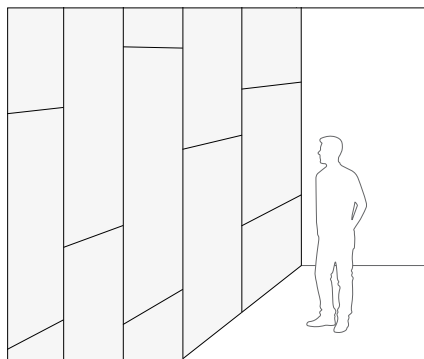

Rockfon Canva® Wall panel

Rockfon Canva® Wall panel

- Rockfon Canva Wall panel offre une solution élégante et flexible pour optimiser le confort acoustique dans une grande variété d'espaces.
- Disponible en panneau mural individuel, en composition façon puzzle ou en format XL, il permet de transformer des murs entiers en surfaces design à l'acoustique impeccable.
- Les toiles sont détachables, lavables et remplaçables.
- Les dimensions et la toile sont entièrement personnalisables ou disponibles dans les 34 couleurs du Bien-être. Combinez-les avec l'une des 10 teintes de cadre disponibles et créez un style véritablement unique pour votre espace.
- Conçu avec une approche durable, le Rockfon Canva Wall panel associe un cadre composé à 75 % d'aluminium recyclé et une toile en polyester 100 % recyclé. Une solution à faibles émissions qui allie performance acoustique, qualité et esthétique.
- Installation rapide et facile. Les panneaux individuels sont livrés entièrement assemblés, ainsi que les versions puzzle. Pour les formats XL, l'assemblage se fait sur chantier.
- Designed by Akuart.

La profondeur du cadre est de à 50 mm.

Possibilité de personnaliser les dimensions des panneaux sur demande.

Dimensions minimales (L x H/H x L) : 150-500 x 500 mm.

Dimensions maximales (L x H/H x L) : 13 000 x 3 000 mm.

Panneau mural individuel

Un panneau avec une image unique.

Dimensions (L x H/H x L) :
150-500x500 mm – 4000x2000 mm

Solution personnalisée façon puzzle

Un design mural personnalisé, assemblé façon puzzle avec plusieurs panneaux Rockfon Canva de différentes tailles.

Dimensions (L x H/H x L) :
150-500x500 mm – 4000x2000 mm

Panneau mural XL

Panneaux muraux pouvant atteindre 13 x 3 mètres maximum, vous permettant de décorer de grandes surfaces murales avec un seul panneau et une toile unique sur l'ensemble de la surface.