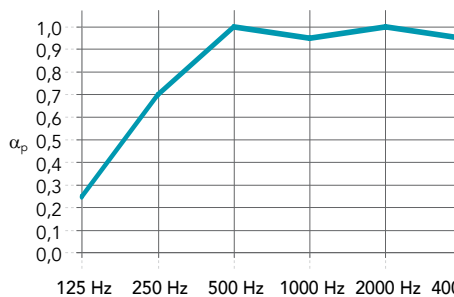

Dimensions (L x H/H x L) :
4000x2000 mm – 13000x3000 mm

Performances

Absorption acoustique

α_w : 0,95 (Classe A)

Épaisseur du produit (mm) / Profondeur totale d'installation (mm)

50 / 50	0,25	0,70	1,00	0,95	1,00	0,95	α_w	Classe d'absorption	NRC
							0,95	A	0,95