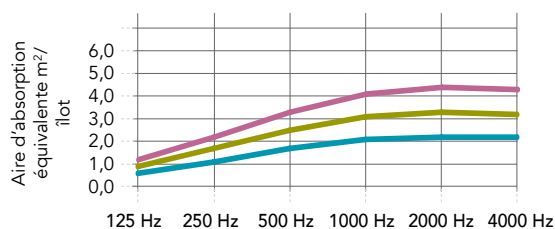

- Éducation
- Santé
- Loisirs
- Bureau
- Commerce

Dimensions des modules (Largeur x Hauteur x Epaisseur) (mm)	Env. poids (kg/panneau)
600 x 1800 x 61	9
900 x 1800 x 61	12
1200 x 1800 x 61	15

Le cadre présente toujours une profondeur de 61 mm. Les dimensions du panneau peuvent être adaptées sur demande.

Dimensions minimales (L x H) : 600 x 600 mm

Dimensions maximales : (L x H) : 2400 x 2000 mm

Performances

Absorption acoustique
 A_{eq} (m²/élément)

	125 Hz	250 Hz	500 Hz	1000 Hz	2000 Hz	4000 Hz
1,08 m ² (600 x 1800 mm)	0,55	1,10	1,65	2,05	2,20	2,15
1,62 m ² (900 x 1800 mm)	0,85	1,65	2,45	3,10	3,30	3,20
2,16 m ² (1200 x 1800 mm)	1,15	2,20	3,30	4,10	4,35	4,30