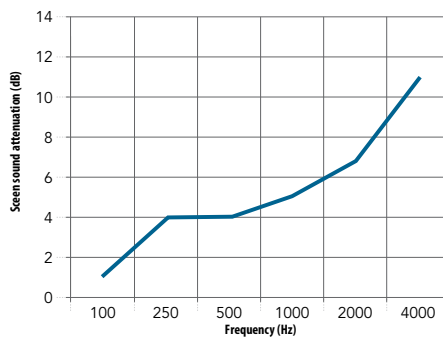

Isolation phonique de l'écran
L'isolation phonique de l'écran mesure la réduction de bruit (niveau de pression acoustique) entre une source et un récepteur avec écran interposé. L'isolation phonique de l'écran (réduction) est exprimée en décibels (dB[A])

Screen Size (m²)	125 Hz	250 Hz	500 Hz	1000 Hz	2000 Hz	4000 Hz
1,30 m² (1,00 x 1,30 m) (valeur calculée)	0,70	1,30	2,00	2,50	2,65	2,60
2,16 m² (1,20 x 1,80 m) (valeur mesurée)	1,15	2,20	3,30	4,10	4,35	4,30
2,21 m² (1,70 x 1,30 m) (valeur calculée)	1,20	2,25	3,35	4,20	4,50	4,40

Total size of test object:
3,40 x 1,30m

Frequency (Hz)	Seen sound attenuation (dB)
125	1
250	4
500	4
1000	5
2000	7
4000	11

ΔL_s	5
$\Delta L_{s,w}$	4

Total size of test object:
4,80 x 1,80m

Frequency (Hz)	Seen sound attenuation (dB)
125	2
250	6
500	7
1000	7
2000	10
4000	12

ΔL_s	7
$\Delta L_{s,w}$	7