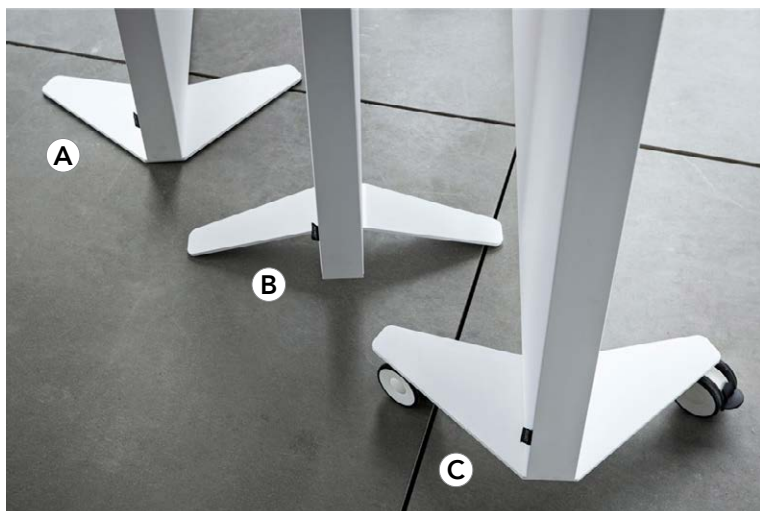

Rockfon Canva® Floor screen

Rockfon Canva® Floor screen

- Rockfon Canva Floor screen propose une méthode flexible pour améliorer l'acoustique dans les environnements zonés tout en préservant la créativité et la concentration.
- Cette solution sûre, durable et flexible peut être conçue sur mesure et convient pour tous les locaux et espaces ainsi que pour une large gamme d'applications.
- Vous avez le choix entre 3 supports différents pour adapter notre produit à vos souhaits.
- Laissez-vous inspirer par les 34 Colours of Wellbeing ou créez votre propre lay-out graphique pour apporter une touche personnelle
- Les panneaux sont livrés presque complètement montés, l'installation est donc simple et rapide.
- Toile amovible, lavable et interchangeable.
- Designed by Akuart.

Description du Produit

- Absorption acoustique : Panneau de 40 mm en laine de roche
- Cadre : cadre de 61 mm en aluminium mat thermolaqué
- Face visible : textile imprimé à base de polyester
- Trois options de supports en acier : plat, surélevé et à roulettes

Applications

- Bureau
- Éducation
- Loisirs
- Santé

Dimensions des modules (Largeur x Hauteur x Epaisseur) (mm)	Env. poids (kg/panneau)
1000 x 1300 x 61	10
1200 x 1800 x 61	15
1700 x 1300 x 61	17

Le cadre présente toujours une profondeur de 61 mm. Les dimensions du panneau peuvent être adaptées sur demande.

Dimensions minimales (L x H) : 800 x 1000 mm

Dimensions maximales : (L x H) : 2400 x 2000 mm

Règle de stabilité : Hauteur < 2 x Largeur

Types de pieds en métal

Plat, surélevé ou à roulettes, ces pieds en métal sont disponibles en 2 couleurs (noir ou blanc) assorties au cadre.