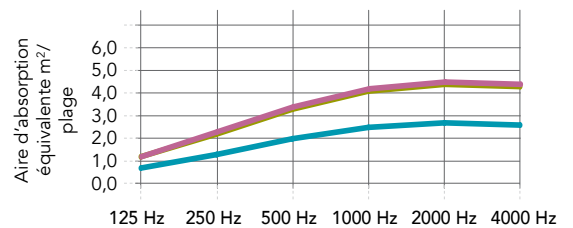

Plat (A) : L = 479 mm

Surélevé (B) : L x H = 504 x 80 mm

À roulettes (C) : L x H = 479 x 71,5 mm

L = largeur totale de la base (de gauche à droite)

H = hauteur de la base (la taille de l'écran au sol n'inclut pas la hauteur de la base)

Performances

Absorption acoustique
 A_{eq} (m²/élément)

Isolation phonique de l'écran
 L'isolation phonique de l'écran mesure la réduction de bruit (niveau de pression acoustique) entre une source et un récepteur avec écran interposé. L'isolation phonique de l'écran (réduction) est exprimée en décibels (dB[A])