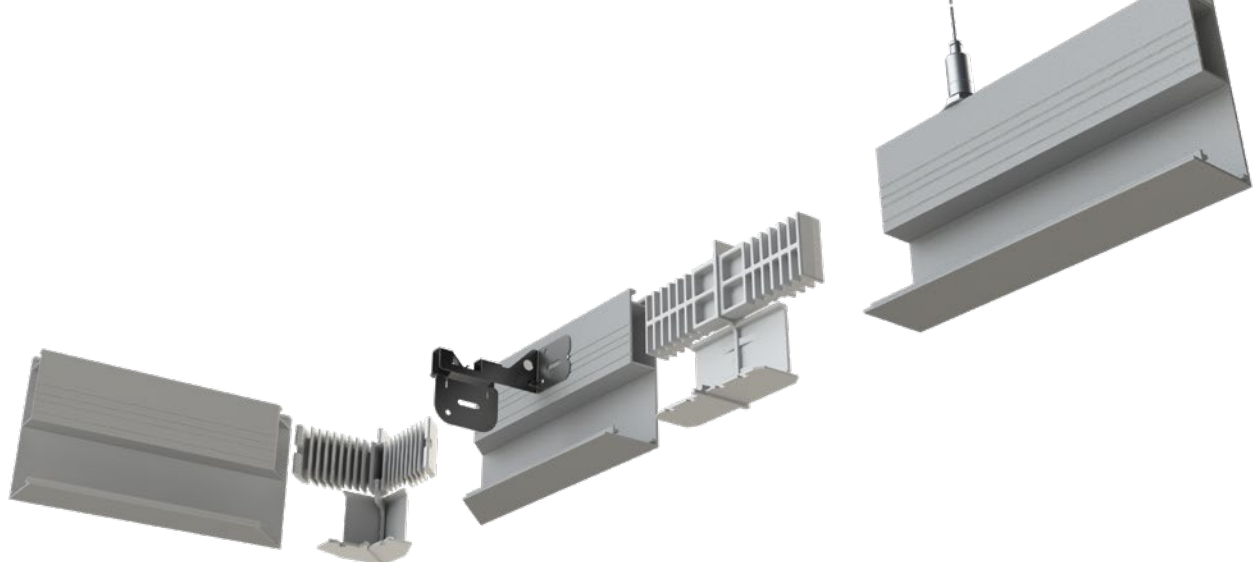

Performances

Capacité de charge

PND

Réaction au feu

PND

Protection contre la corrosion

B

Environnement

Totalement recyclable

Couleurs

Matt White 11W

RAL 9003

Valeur L : Brillance 93 : 3.3 unités de brillant (UB) lors d'une mesure à un angle de 60° et 2.8 pour 85°

Matt Black 88B

RAL 9004

Brillance : 4.4 unités de brillant (UB) lors d'une mesure à un angle de 60° et 16 pour 85°

Les couleurs 11W et 88B ont une finition proche des ossatures couleurs 11 et 88. La couleur réelle des profilés du cadre peut varier légèrement en raison de la texture de la surface.