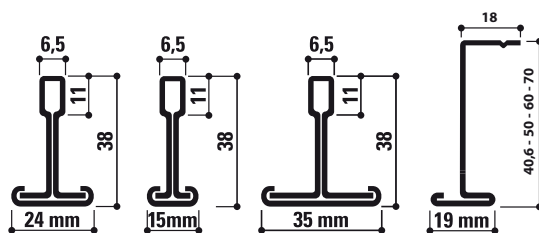

Description du Produit

- Rockfon Oneframe est une solution d'encadrement et/ou de finition des bords sur mesure pour les dalles apparentes, semi-apparentes ou cachées.
- Les profilés et raccords d'angle disponibles permettent de réaliser des îlots de petite et grande taille ainsi que des plafonds (semi-)suspendus.
- Utilisable en îlot à partir d'une dimension minimale de 1800 x 1800 mm.
- Couleurs : blanc mat et noir mat.

Applications

- Bureau
- Loisirs
- Commerce
- Éducation

Section transversale

Ossatures compatibles

Gamme

Groupe Produits		Description	Hauteur (mm)	Longueur (mm)	Couleur	Pièces par carton	kg par carton	
Porteur								
OF OCK		OneFrame Angle Extérieur - Noir mat	80	910	88B	4	4,86	
OF OCK		OneFrame Angle Extérieur - Blanc mat	80	910	11W	4	4,86	
OF EXT		OneFrame Profilé de Prolongement - Noir mat - 600mm	80	600	88B	2	0,92	
OF EXT		OneFrame Profilé de Prolongement - Noir mat - 1200mm	80	1200	88B	2	1,74	
OF EXT		OneFrame Profilé de Prolongement - Noir mat - 1800mm	80	1800	88B	2	2,47	
OF EXT		OneFrame Profilé de Prolongement - Noir mat - 2400mm	80	2400	88B	2	3,29	
OF EXT		OneFrame Profilé de Prolongement - Noir mat - 3000mm	80	3000	88B	2	3,97	
OF EXT		OneFrame Profilé de Prolongement - Noir mat - 3600mm	80	3600	88B	2	4,7	
OF EXT		OneFrame Profilé de Prolongement - Blanc mat - 600mm	80	600	11W	2	0,92	
OF EXT		OneFrame Profilé de Prolongement - Blanc mat - 1200mm	80	1200	11W	2	1,74	
OF EXT		OneFrame Profilé de Prolongement - Blanc mat - 1800mm	80	1800	11W	2	2,47	
OF EXT		OneFrame Profilé de Prolongement - Blanc mat - 2400mm	80	2400	11W	2	3,29	
OF EXT		OneFrame Profilé de Prolongement - Blanc mat - 3000mm	80	3000	11W	2	3,97	
OF EXT		OneFrame Profilé de Prolongement - Blanc mat - 3600mm	80	3600	11W	2	4,7	
Accessoires								
FGC			OneFrame clip de connexion				25	0,55
TSK		OneFrame kit de suspension		1500		4	0,92	