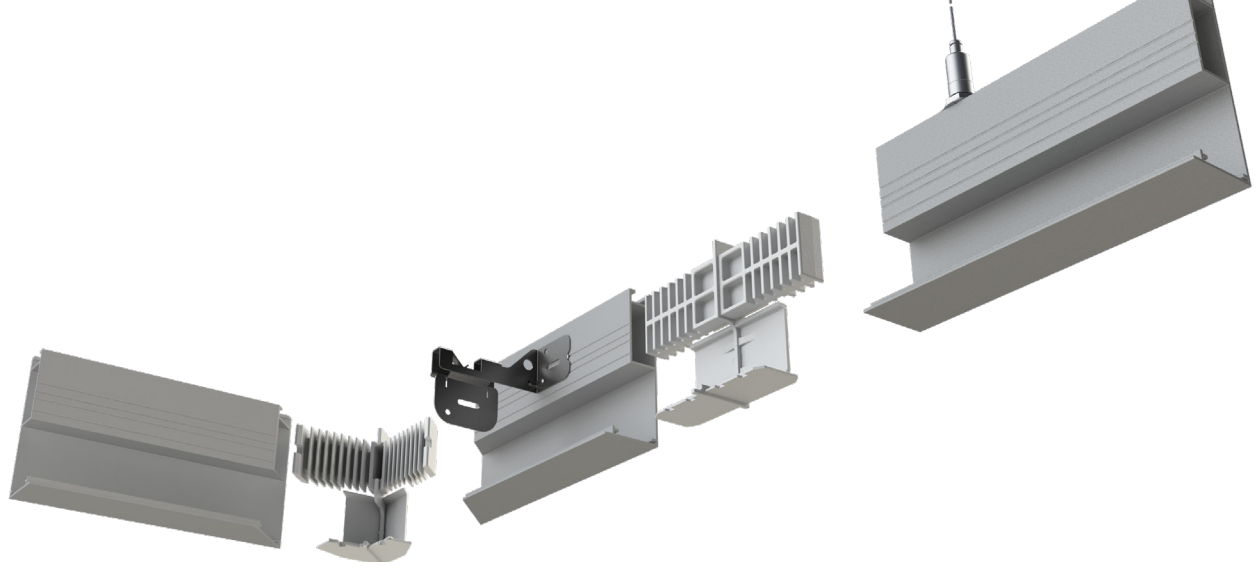

Performances

Capacité de charge

PND

Réaction au feu

B-s1,d0

Protection contre la corrosion

B

Environnement

Totalement recyclable

Couleurs

Matt White 11W

RAL 9003

Valeur L : Brillance 93 : 3.3 unités de brillant (UB) lors d'une mesure à un angle de 60° et 2.8 pour 85°

Matt Black 88B

RAL 9004

Brillance : 4.4 unités de brillant (UB) lors d'une mesure à un angle de 60° et 16 pour 85°

Les couleurs 11W et 88B ont une finition proche des ossatures couleurs 11 et 88. La couleur réelle des profilés du cadre peut varier légèrement en raison de la texture de la surface.