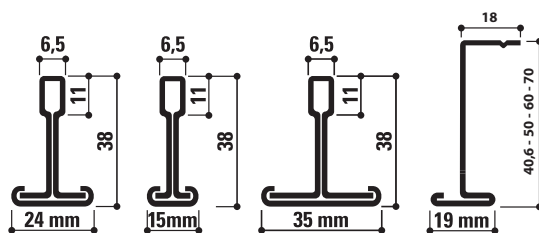

Description du Produit

- Rockfon Oneframe est une solution d'encadrement et/ou de finition des bords sur mesure pour les dalles apparentes, semi-apparentes ou cachées.
- Les profilés et raccords d'angle disponibles permettent de réaliser des îlots de petite et grande taille ainsi que des plafonds (semi-)suspendus.
- Utilisable en îlot à partir d'une dimension minimale de 1800 x 1800 mm.
- Couleurs : blanc mat et noir mat.

Applications

- Bureau
- Loisirs
- Commerce
- Éducation

Section transversale

Ossatures compatibles

Gamme

Groupe Produits		Description	Hauteur (mm)	Longueur (mm)	Couleur	Pièces par carton	kg par carton	
Porteur								
OF OCK		OneFrame Angle Extérieur - Noir mat	80	910	88B	4	4,86	
OF OCK		OneFrame Angle Extérieur - Blanc mat	80	910	11W	4	4,86	
OF EXT		OneFrame profilé longitudinal - Noir mat - 600mm	80	600	88B	2	0,92	
OF EXT		OneFrame profilé longitudinal - Noir mat - 1200mm	80	1200	88B	2	1,74	
OF EXT		OneFrame profilé longitudinal - Noir mat - 1800mm	80	1800	88B	2	2,47	
OF EXT		OneFrame profilé longitudinal - Noir mat - 2400mm	80	2400	88B	2	3,29	
OF EXT		OneFrame profilé longitudinal - Noir mat - 3000mm	80	3000	88B	2	3,97	
OF EXT		OneFrame profilé longitudinal - Noir mat - 3600mm	80	3600	88B	2	4,7	
OF EXT		OneFrame profilé longitudinal - Blanc mat - 600mm	80	600	11W	2	0,92	
OF EXT		OneFrame profilé longitudinal - Blanc mat - 1200mm	80	1200	11W	2	1,74	
OF EXT		OneFrame profilé longitudinal - Blanc mat - 1800mm	80	1800	11W	2	2,47	
OF EXT		OneFrame profilé longitudinal - Blanc mat - 2400mm	80	2400	11W	2	3,29	
OF EXT		OneFrame profilé longitudinal - Blanc mat - 3000mm	80	3000	11W	2	3,97	
OF EXT		OneFrame profilé longitudinal - Blanc mat - 3600mm	80	3600	11W	2	4,7	
Accessoires								
FGC			OneFrame clip de connexion				25	0,55
TSK		OneFrame kit de suspension		1500		4	0,92	